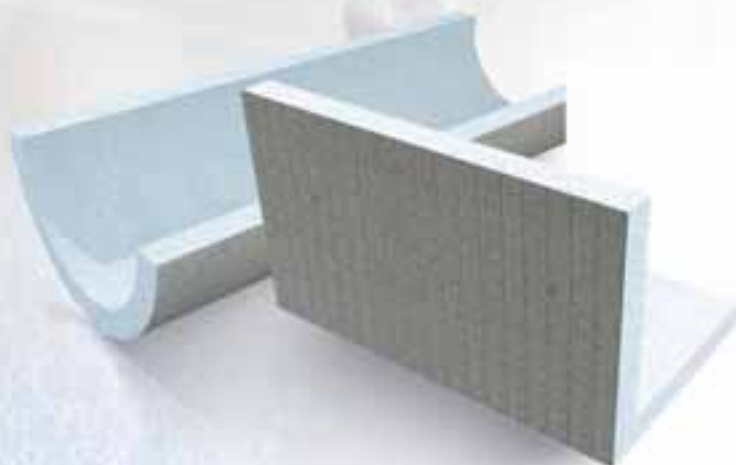

### КОНСТРУКЦИИ СТЕН...

ВЫБЕРИТЕ ИЗ 9 ТОЛЩИН И 2 ДЛИН...

Обшивка, конструкции, изоляция.

**ПРЯМОЕ ЗАКРУГЛИМ...**

...так просто из прямой панели получается скругленный элемент.

## ОБШИВКА ТРУБ, КРУГЛЫЕ ИЛИ УГЛОВЫЕ РЕШЕНИЯ...

...при помощи LUX ELEMENTS-TEC для обшивки труб.  
Все зависит от Вас - остановитесь ли Вы на варианте закругленных или прямых элементов для оформления ванной Вашей мечты. Что диктует Ваша персональная концепция оформления пространства. У Вас есть идеи, а у нас - решения...

**МНОЖЕСТВО ВАРИАНТОВ ПРИМЕНЕНИЯ...**

ТАКЖЕ И ДЛЯ ОБШИВКИ ПОДБАЛОК И ОПОРНЫХ БАЛОК...

...в жилых помещениях, подвалах и чердаках.

**ТЭС для обшивки труб...**

*...например, угловой вариант.*