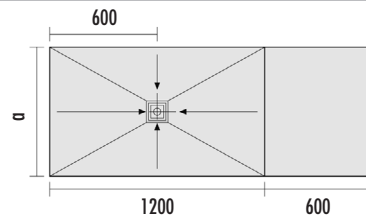

■ **PRODUCTGEGEVENS – LUX ELEMENTS®-TUB-H BOL**

* volgens de norm DIN 18534

ARTIKEL-NUMMER	ARTIKELBENAMING / ARTIKELBESCHRIJVING	AFMETINGEN LENGTE x BREEDTE x HOOGTE	EENHEID	PRIJS/EENHEID €
----------------	---------------------------------------	--------------------------------------	---------	-----------------

TUB-LINE H BOL 1800/800: a = 800
TUB-LINE H BOL 1800/900: a = 900
TUB-LINE H BOL 1800/1000: a = 1000

TUB-H BOL, douchebodemelementen van hardschuim voor de vervanging van badkuipen, met ingebouwd en afgedicht montageraam voor afvoer 135 x 135 mm, inkortbaar, afvoer bij afschuining in het midden

LTUBE17031	TUB-H BOL 1800/800* , inkortbaar tot minimaal 800 x 1200 mm, afschot van 800 x 1200 mm	1800 x 800 x 15/30 mm	Stuks	
LTUBE17018	TUB-H BOL 1800/900* , inkortbaar tot minimaal 900 x 1200 mm, afschot van 900 x 1200 mm	1800 x 900 x 15/30 mm	Stuks	
LTUBE17032	TUB-H BOL 1800/1000* , inkortbaar tot minimaal 1000 x 1200 mm, afschot van 1000 x 1200 mm	1800 x 1000 x 15/30 mm	Stuks	