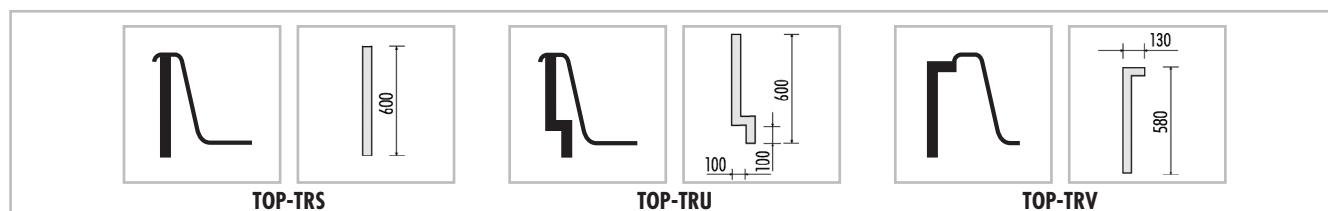

■ **DONNEES PRODUITS – LUX ELEMENTS®-TOP**

* conforme à la norme DIN 18534

NUMERO D'ARTICLE	DESIGNATION D'ARTICLE / DESCRIPTION D'ARTICLE	FORMATS NOMINAUX/DIMENSIONS LONGUEUR x LARGEUR x EPAISSEUR	UNITE	PRIX/UNITE €
------------------	---	--	-------	--------------

	LTOPE1002	TOP-TRS 1685 S , habillage de baignoire en mousse dure jusqu'à 1700 mm	1685 x 600 x 30 mm	Pièce	
	LTOPE1004	TOP-TRS 1785 S , habillage de baignoire en mousse dure jusqu'à 1800 mm	1785 x 600 x 30 mm	Pièce	
	LTOPE1054	TOP-TRS 1860 S , habillage de baignoire en mousse dure jusqu'à 1900 mm	1860 x 600 x 30 mm	Pièce	
	LTOPE1006	TOP-TRS 2100 S , habillage de baignoire en mousse dure jusqu'à 2100 mm ou pour baignoire avec tablette frontale	2100 x 600 x 30 mm	Pièce	
	LTOPE1010	TOP-TRS 800 S , habillage retour en mousse dure	800 x 600 x 30 mm	Pièce	
	LTOPE1055	TOP-TRS 900 S , habillage retour en mousse dure	900 x 600 x 30 mm	Pièce	
	LTOPE1017	TOP-TRU 2100 S , habillage de baignoire avec coup de pied en mousse dure jusqu'à 2100 mm ou pour baignoires avec tablette frontale	2100 x 600 x 30 mm	Pièce	
	LTOPE1021	TOP-TRU 900 S , habillage retour en mousse dure	900 x 600 x 30 mm	Pièce	
	LTOPE1023	TOP-TRV 2100 S , habillage de baignoire avec tablette en mousse dure jusqu'à 2100 mm	2100 x 580 x 30 mm	Pièce	
	LTOPE1029	TOP-TRV 900 li S , habillage retour côte gauche avec tablette en mousse dure	900 x 580 x 30 mm	Pièce	
	LTOPE1031	TOP-TRV 900 re S , habillage retour côte droit avec tablette en mousse dure	900 x 580 x 30 mm	Pièce	