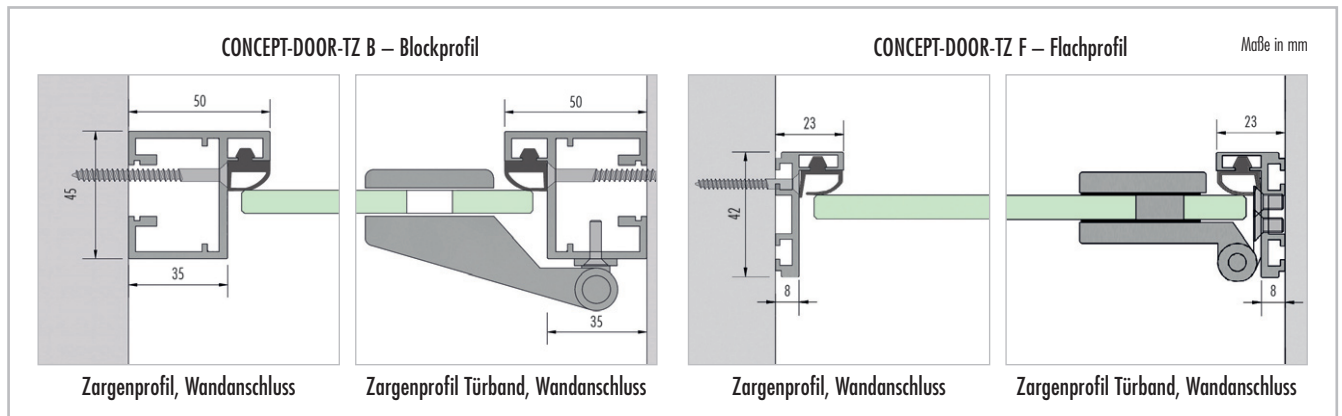

■ PRODUKTDATEN – LUX ELEMENTS®-CONCEPT-DOOR

ARTIKEL-NUMMER	ARTIKELBEZEICHNUNG / ARTIKELBESCHREIBUNG	ABMESSUNGEN BREITE, HÖHE	EINHEIT	PREIS / EINHEIT €
----------------	--	--------------------------	---------	-------------------

	LCONDOOR5101	CONCEPT-DOOR-GT 800 , Glastür ESG 8 mm, auf Maß gefertigt, inklusive Bohrungen für Türkнопf oder Griffstange	bis 800, bis 2000 mm	Stück	
	LCONDOOR5102	CONCEPT-DOOR-GT 1000 , Glastür ESG 8 mm, auf Maß gefertigt, inklusive Bohrungen für Türkнопf oder Griffstange	bis 1000, bis 2000 mm	Stück	
	LCONDOOR5105	CONCEPT-DOOR-GT-F - TK , Glastür ESG 8 mm, Standardmaß , passend zu CONCEPT-DOOR-TZ F-S, inklusive Bohrung für Türkнопf	774 mm breit, 1980 mm hoch	Stück	
	LCONDOOR5106	CONCEPT-DOOR-GT-F - GS , Glastür ESG 8 mm Standardmaß , passend zu CONCEPT-DOOR-TZ F-S, inklusive Bohrung für Griffstange	774 mm breit, 1980 mm hoch	Stück	
	LCONDOOR5010	CONCEPT-DOOR-TK , Alu-Türkнопf, edelstahlähnlich geschliffen	Durchmesser 45 mm	Set	
	LCONDOOR5011	CONCEPT-DOOR-GS , Edelstahlgriffstange, matt gebürstet	300 mm lang, Durchmesser 20 mm	Set	
	LCONDOOR5001	CONCEPT-DOOR-TZ B , Alu-Türzarge 3-teilig mit Sturz, Blockprofil, Oberfläche edelstahlähnlich geschliffen, eloxiert, mit Schließtechnik und Glastürbändern	bis 1000, bis 2000 mm	Stück	
	LCONDOOR5002	CONCEPT-DOOR-TZ F , Alu-Türzarge 3-teilig mit Sturz, Flachprofil, Oberfläche edelstahlähnlich geschliffen, eloxiert, mit Schließtechnik und Glastürbändern	bis 1000, bis 2000 mm	Stück	
	LCONDOOR5004	CONCEPT-DOOR-TZ F-S/R , Alu-Türzarge mit Sturz, Flachprofil, Standardmaß , Oberfläche edelstahlähnlich geschliffen, eloxiert, mit Schließtechnik und Glastürbändern, Ausführung DIN rechts	800 mm breit, 2000 mm hoch	Stück	
	LCONDOOR5005	CONCEPT-DOOR-TZ F-S/L , Alu-Türzarge mit Sturz, Flachprofil, Standardmaß , Oberfläche edelstahlähnlich geschliffen, eloxiert, mit Schließtechnik und Glastürbändern, Ausführung DIN links	800 mm breit, 2000 mm hoch	Stück	