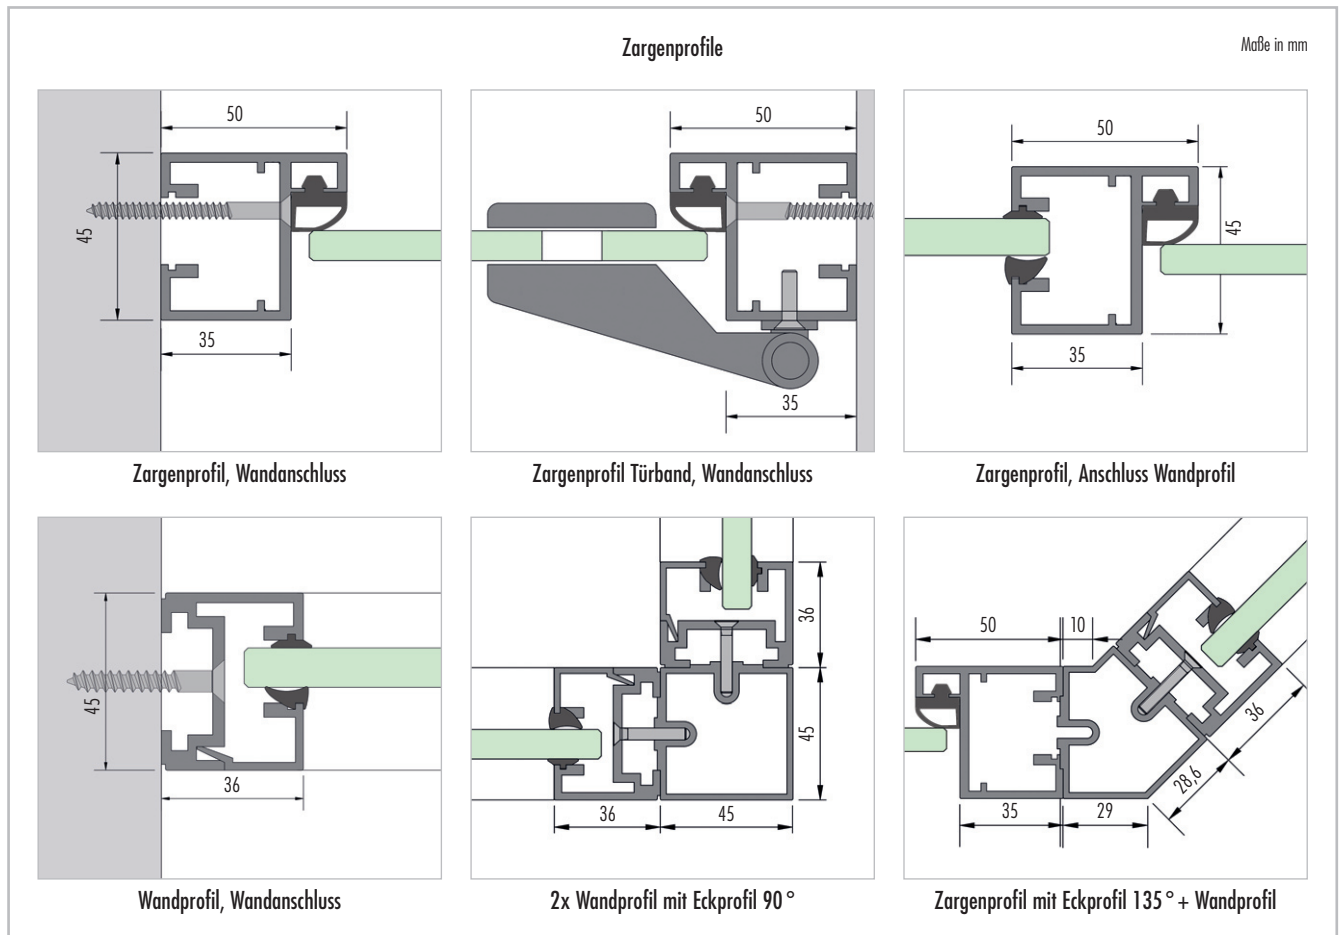

■ PRODUKTDATEN – LUX ELEMENTS®-CONCEPT-DOOR

ARTIKEL-NUMMER	ARTIKELBEZEICHNUNG / ARTIKELBESCHREIBUNG	EINHEIT	PREIS / EINHEIT €

	LCONDOOR6001	CONCEPT-DOOR-GFZ, Profilkonstruktion, Aluminium, Oberfläche edelstahllähnlich geschliffen, eloxiert, bestehend aus: Türrahmen (1000 x 2000 mm) aus Blockzargenprofil (Sichtbreite 50 mm), fest stehenden/m Seitenteil(en) aus Rahmenprofil (Sichtbreite 36 mm), Türbändern, mit/ohne Griffstange/Türknoopf, optional: feststehende(s) Seitenteil(e), Eckprofil 90° oder 135°, individuell auf Maß	Set	
	LCONDOOR6002	CONCEPT-DOOR-GFR, Rahmenkonstruktion, Aluminium, Oberfläche edelstahllähnlich geschliffen, eloxiert, Rahmenprofil (Sichtbreite 36 mm) für Fensteröffnung, individuell auf Maß	Set	
	LCONDOOR6003	CONCEPT-DOOR-GFG, Glaselemente ESG 8 mm passend zu GFZ/GFR Kombination LCONDOOR6..., ggf. inklusive Bohrungen für Griffstange/Türknoopf/Türbänder, individuell auf Maß	Set	

Weiterführende Informationen zu CONCEPT siehe www.luxelements.com.

Datenblätter, Montageanleitungen, Prüfzeugnisse und zusätzliche Broschüren unter „Downloads“, Videos unter „Praxis“ und auf YouTube.