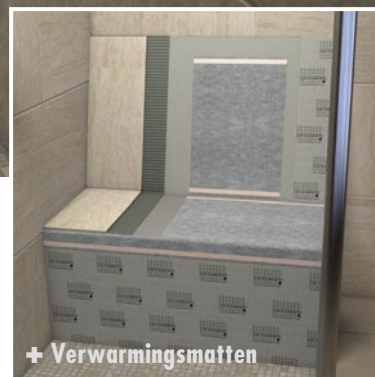

## Geprefabriceerde zitbank voor bad en douchezones als bouw pakket LUX ELEMENTS®-RELAX-BA SOLO ...

- Voor toepassing vóór de wand
- Drie lengtes –  
passend voor het LUX ELEMENTS®-TUB-...  
douches programma
- Optioneel verkrijgbaar:
  - Rugleuning  
... in twee designvarianten
  - Verwarmingsmatten  
... in de fabriek ingebouwd

## ■ AFMETINGEN – LUX ELEMENTS®-RELAX-BA SOLO ...

Maten in mm