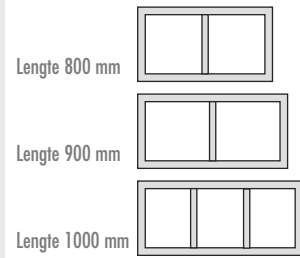

Positie vulstukken ...