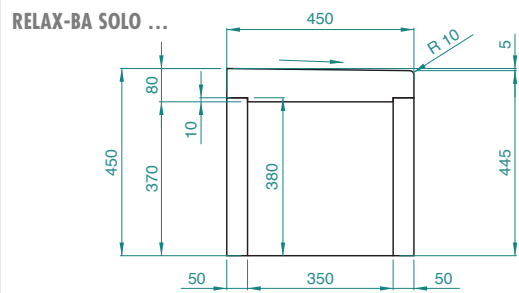

## ■ AFMETINGEN – LUX ELEMENTS®-RELAX-BA SOLO ...

Maten in mm

## ■ INDIVIDUELE VERPAKKING

ARTIKEL-NUMMER	ARTIKELBENAMING	BUNDEL	VERPAKKING	AFMETINGEN – LENGTE X BREEDE X HOOGTE	EENHEID	GEWICHT/EENHEID	GEWICHT/DOOS
LREL8500	RELAX-BA SOLO 800	1 Set	Doos	800 x 450 x 280 mm	Set	5,90 kg	6,90 kg
LREL8501	RELAX-BA SOLO 900			900 x 450 x 280 mm		6,20 kg	7,40 kg
LREL8502	RELAX-BA SOLO 1000			1000 x 450 x 280 mm		7,70 kg	9,10 kg
LREL8550	RELAX-BA-L R 800			800 x 550 x 240 mm		4,80 kg	5,80 kg
LREL8551	RELAX-BA-L R 900			900 x 550 x 240 mm		5,40 kg	6,60 kg
LREL8552	RELAX-BA-L R 1000			1000 x 550 x 240 mm		6,00 kg	7,40 kg
LREL8553	RELAX-BA-L E 800			800 x 550 x 240 mm		4,80 kg	5,80 kg
LREL8554	RELAX-BA-L E 900			900 x 550 x 240 mm		5,40 kg	6,60 kg
LREL8555	RELAX-BA-L E 1000			1000 x 550 x 240 mm		6,00 kg	7,40 kg