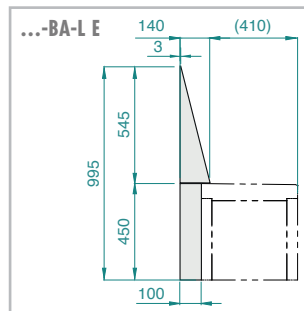

### Rugleuningen –

2-delig, in twee designvarianten

... met afgerond vlak

■ LUX ELEMENTS®-RELAX-BA-L R

... met plat vlak

■ LUX ELEMENTS®-RELAX-BA-L E

Maten in mm