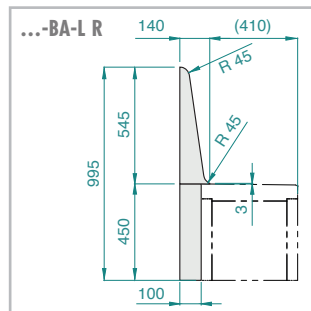

### Rugleuningen –

2-delig, in twee designvarianten

... met afgerond vlak

■ LUX ELEMENTS®-RELAX-BA-L R

... met plat vlak

■ LUX ELEMENTS®-RELAX-BA-L E

Maten in mm