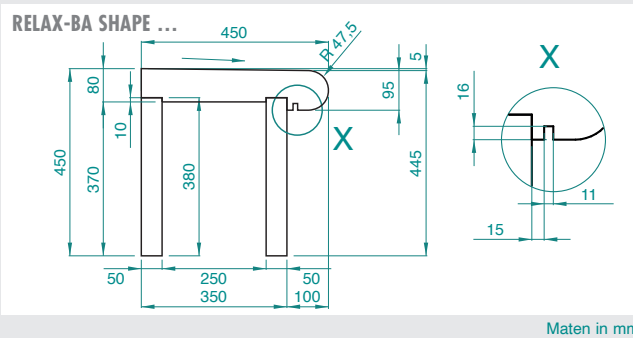

■ AFMETINGEN – LUX ELEMENTS®-RELAX-BA SHAPE ...

Positie vulstukken ...

■ EXTRA OPTIES (optioneel)

Rugleuningen – 2-delig, in twee designvarianten
... met afgerond vlak

■ LUX ELEMENTS®-RELAX-BA-L R

... met plat vlak

■ INDIVIDUELE VERPAKKING

ARTIKEL-NUMMER	ARTIKELBENAMING	BUNDEL	VERPAKKING	AFMETINGEN – LENGTE X BREEDE X HOOGTE	EENHEID	GEWICHT/EENHEID	GEWICHT/DOOS
LREL8503	RELAX-BA SHAPE 800	1 Set	Doos	800 x 450 x 280 mm	Set	5,90 kg	6,90 kg
LREL8504	RELAX-BA SHAPE 900			900 x 450 x 280 mm		6,20 kg	7,40 kg
LREL8505	RELAX-BA SHAPE 1000			1000 x 450 x 280 mm		7,70 kg	9,10 kg
LREL8550	RELAX-BA-L R 800			800 x 550 x 240 mm		4,80 kg	5,80 kg
LREL8551	RELAX-BA-L R 900			900 x 550 x 240 mm		5,40 kg	6,60 kg
LREL8552	RELAX-BA-L R 1000			1000 x 550 x 240 mm		6,00 kg	7,40 kg
LREL8553	RELAX-BA-L E 800			800 x 550 x 240 mm		4,80 kg	5,80 kg
LREL8554	RELAX-BA-L E 900			900 x 550 x 240 mm		5,40 kg	6,60 kg
LREL8555	RELAX-BA-L E 1000			1000 x 550 x 240 mm		6,00 kg	7,40 kg