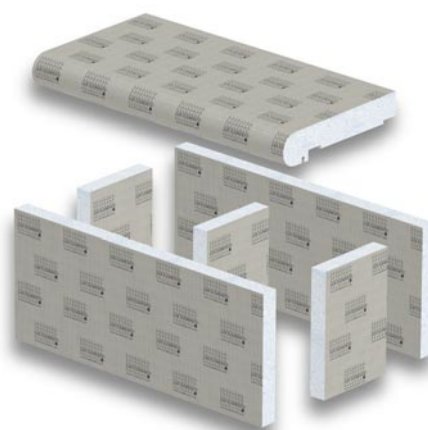

Geprefabriceerde zitbank voor bad en douchezones als bouw pakket **LUX ELEMENTS®-RELAX-BA SHAPE ...**

- Voor toepassing vóór de wand
- Drie lengtes –
passend voor het LUX ELEMENTS®-TUB-...
douches programma
- Optioneel verkrijgbaar:
 - Rugleuning, twee designvarianten
 - Verwarmingsmatten, in de fabriek ingebouwd
 - Led-lichtslang, voorgeconfectioneerd

■ AFMETINGEN – LUX ELEMENTS®-RELAX-BA SHAPE ...

Positie vulstukken ...

■ EXTRA OPTIES (optioneel)

Rugleuningen – 2-delig, in twee designvarianten
... met afgerond vlak

■ LUX ELEMENTS®-RELAX-BA-L R

... met plat vlak

■ LUX ELEMENTS®-RELAX-BA-L E

Verwarming – in de fabriek ingebouwde verwarmingsmat als ...

Zitvlakverwarming

■ LUX ELEMENTS®-RELAX-BA HE-E

Rugleuningverwarming

■ LUX ELEMENTS®-RELAX-BA HE-E L

Licht – passend voorgeconfectioneerde

■ INDIVIDUELE VERPAKKING

ARTIKEL-NUMMER	ARTIKELBENAMING	BUNDEL	VERPAKKING	AFMETINGEN – LENGTE X BREEDE X HOOGTE	EENHEID	GEWICHT/EENHEID	GEWICHT/DOOS
LREL8503	RELAX-BA SHAPE 800	1 Set	Doos	800 x 450 x 280 mm	Set	5,90 kg	6,90 kg
LREL8504	RELAX-BA SHAPE 900			900 x 450 x 280 mm		6,20 kg	7,40 kg
LREL8505	RELAX-BA SHAPE 1000			1000 x 450 x 280 mm		7,70 kg	9,10 kg
LREL8550	RELAX-BA-L R 800			800 x 550 x 240 mm		4,80 kg	5,80 kg
LREL8551	RELAX-BA-L R 900			900 x 550 x 240 mm		5,40 kg	6,60 kg
LREL8552	RELAX-BA-L R 1000			1000 x 550 x 240 mm		6,00 kg	7,40 kg
LREL8553	RELAX-BA-L E 800			800 x 550 x 240 mm		4,80 kg	5,80 kg
LREL8554	RELAX-BA-L E 900			900 x 550 x 240 mm		5,40 kg	6,60 kg
LREL8555	RELAX-BA-L E 1000			1000 x 550 x 240 mm		6,00 kg	7,40 kg