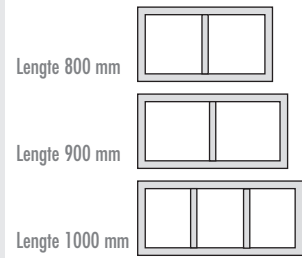

Geprefabriceerde zitbank voor bad en douchezones als bouw pakket **LUX ELEMENTS®-RELAX-BA SHAPE ...**

- Voor toepassing vóór de wand
- Drie lengtes –
passend voor het LUX ELEMENTS®-TUB-...
douches programma
- Optioneel verkrijgbaar:
 - Rugleuning, twee designvarianten
 - Verwarmingsmatten, in de fabriek ingebouwd
 - Led-lichtslang, voorgeconfectioneerd

■ AFMETINGEN – LUX ELEMENTS®-RELAX-BA SHAPE ...

Positie vulstukken ...

■ EXTRA OPTIES (optioneel)

Rugleuningen – 2-delig, in twee designvarianten
... met afgerond vlak

■ LUX ELEMENTS®-RELAX-BA-L R

... met plat vlak

■ INDIVIDUELE VERPAKKING

ARTIKEL-NUMMER	ARTIKELBENAMING	BUNDEL	VERPAKKING	AFMETINGEN – LENGTE X BREEDE X HOOGTE	EENHEID	GEWICHT/EENHEID	GEWICHT/DOOS
LREL8503	RELAX-BA SHAPE 800	1 Set	Doos	800 x 450 x 280 mm	Set	5,90 kg	6,90 kg
LREL8504	RELAX-BA SHAPE 900			900 x 450 x 280 mm		6,20 kg	7,40 kg
LREL8505	RELAX-BA SHAPE 1000			1000 x 450 x 280 mm		7,70 kg	9,10 kg
LREL8550	RELAX-BA-L R 800			800 x 550 x 240 mm		4,80 kg	5,80 kg
LREL8551	RELAX-BA-L R 900			900 x 550 x 240 mm		5,40 kg	6,60 kg
LREL8552	RELAX-BA-L R 1000			1000 x 550 x 240 mm		6,00 kg	7,40 kg
LREL8553	RELAX-BA-L E 800			800 x 550 x 240 mm		4,80 kg	5,80 kg
LREL8554	RELAX-BA-L E 900			900 x 550 x 240 mm		5,40 kg	6,60 kg
LREL8555	RELAX-BA-L E 1000			1000 x 550 x 240 mm		6,00 kg	7,40 kg