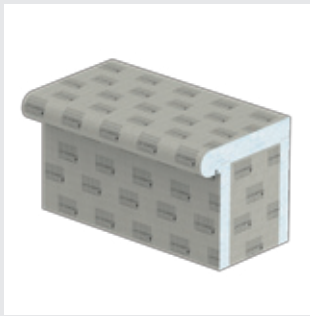

Geprefabriceerde zitbank voor bad en douchezones als bouw pakket **LUX ELEMENTS®-RELAX-BA SHAPE ...**

- Voor toepassing vóór de wand
- Drie lengtes –
passend voor het LUX ELEMENTS®-TUB-...
douches programma
- Optioneel verkrijgbaar:
 - Rugleuning, twee designvarianten
 - Verwarmingsmatten, in de fabriek ingebouwd
 - Led-lichtslang, voorgeconfectioneerd

■ AFMETINGEN – LUX ELEMENTS®-RELAX-BA SHAPE ...

Positie vulstukken ...

■ EXTRA OPTIES (optioneel)

Rugleuningen – 2-delig, in twee designvarianten
... met afgerond vlak

■ LUX ELEMENTS®-RELAX-BA-L R

... met plat vlak

■ LUX ELEMENTS®-RELAX-BA-L E

Verwarming – in de fabriek ingebouwde verwarmingsmat als ...

Zitvlakverwarming

■ LUX ELEMENTS®-RELAX-BA HE-E

Rugleuningverwarming

■ LUX ELEMENTS®-RELAX-BA HE-E L

Licht – passend voorgeconfectioneerde