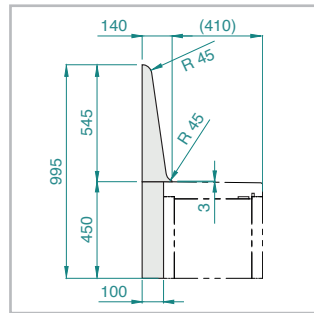

■ MONTAGEVARIANTEN en AFMETINGEN – LUX ELEMENTS®-RELAX-BA CUT-E 1200

... zonder overhang

Dimensions en mm

RELAX-BA CUT-E 1200*

Positie vulstukken ...

* bouwpakket inkortbaar

... met overhang

Dimensions en mm

Dimensions en mm

Optioneel

... met in de fabriek ingebouwde zitvlakverwarming of licht (zie programma "LUX ELEMENTS – systemen voor wellness")

■ EXTRA OPTIES (optioneel)

Rugleuningen – 2-delig, twee designvarianten

Maten in mm

Maten in mm

... met afgerond vlak

■ LUX ELEMENTS®-RELAX-BA-L R 1200

... met plat vlak

■ LUX ELEMENTS®-RELAX-BA-L E 1200

■ PRODUCTGEGEVENS

	ARTIKEL-NUMMER	ARTIKELBENAMING ARTIKELBESCHRIJVING	AFMETINGEN LENGTE X BREEDTE X HOOGTE	EENHEID
	LREL8513	RELAX-BA CUT-E 1200 bankvorm CUT-E, recht, lengte 1200 mm, als bouwpakket	1200 x 450 x 450 mm	Set
Rugleuningen, passend bij de bankvorm CUT				
	LREL8556	RELAX-BA-L R 1200 rugleuning, 2-delig, met afgerond vlak, lengte 1200 mm	1200 x 450 x 100 mm 1200 x 545 x 140 mm	Set
	LREL8557	RELAX-BA-L E 1200 rugleuning, 2-delig, met plat vlak, lengte 1200 mm	1200 x 450 x 100 mm 1200 x 545 x 140 mm	Set

■ INDIVIDUELE VERPAKKING

ARTIKEL-NUMMER	ARTIKELBENAMING	BUNDEL	VERPAKKING	AFMETINGEN – LENGTE X BREEDTE X HOOGTE	EENHEID	GEWICHT/EENHEID	GEWICHT/DOOS
LREL8513	RELAX-BA CUT-E 1200	1 Set	Doos	1200 x 460 x 280 mm	Set	8,30 kg	9,80 kg
LREL8556	RELAX-BA-L R 1200			1200 x 550 x 240 mm		7,20 kg	8,80 kg
LREL8557	RELAX-BA-L E 1200			1200 x 550 x 240 mm		7,20 kg	8,80 kg