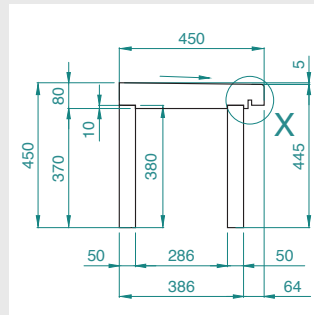

■ MONTAGEVARIANTEN en AFMETINGEN – LUX ELEMENTS®-RELAX-BA CUT-E 1200

... zonder overhang

Dimensions en mm

RELAX-BA CUT-E 1200*

Positie vulstukken ...

* bouwpakket inkortbaar

... met overhang

Dimensions en mm

Maten in mm

Maten in mm

... met afgerond vlak

■ LUX ELEMENTS®-RELAX-BA-L R 1200

... met plat vlak

■ LUX ELEMENTS®-RELAX-BA-L E 1200

■ PRODUCTGEGEVENS

	ARTIKEL-NUMMER	ARTIKELBENAMING ARTIKELBESCHRIJVING	AFMETINGEN LENGTE X BREEDTE X HOOGTE	EENHEID
	LREL8513	RELAX-BA CUT-E 1200 bankvorm CUT-E, recht, lengte 1200 mm, als bouwpakket	1200 x 450 x 450 mm	Set
Rugleuningen, passend bij de bankvorm CUT				
	LREL8556	RELAX-BA-L R 1200 rugleuning, 2-delig, met afgerond vlak, lengte 1200 mm	1200 x 450 x 100 mm 1200 x 545 x 140 mm	Set
	LREL8557	RELAX-BA-L E 1200 rugleuning, 2-delig, met plat vlak, lengte 1200 mm	1200 x 450 x 100 mm 1200 x 545 x 140 mm	Set

■ INDIVIDUELE VERPAKKING

ARTIKEL-NUMMER	ARTIKELBENAMING	BUNDEL	VERPAKKING	AFMETINGEN – LENGTE X BREEDTE X HOOGTE	EENHEID	GEWICHT/EENHEID	GEWICHT/DOOS
LREL8513	RELAX-BA CUT-E 1200	1 Set	Doos	1200 x 460 x 280 mm	Set	8,30 kg	9,80 kg
LREL8556	RELAX-BA-L R 1200			1200 x 550 x 240 mm		7,20 kg	8,80 kg
LREL8557	RELAX-BA-L E 1200			1200 x 550 x 240 mm		7,20 kg	8,80 kg