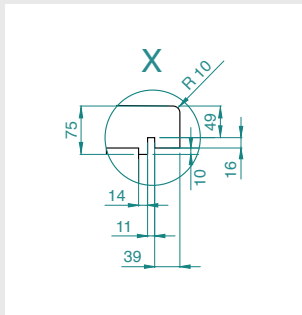

■ MONTAGEVARIANTEN en AFMETINGEN – LUX ELEMENTS®-RELAX-BA CUT-E 1200

... zonder overhang

Dimensions en mm

RELAX-BA CUT-E 1200*

Positie vulstukken ...

* bouwpakket inkortbaar

... met overhang

Dimensions en mm

Maten in mm

Maten in mm

... met afgerond vlak

■ LUX ELEMENTS®-RELAX-BA-L R 1200

... met plat vlak

■ LUX ELEMENTS®-RELAX-BA-L E 1200

■ PRODUCTGEGEVENS

	ARTIKEL-NUMMER	ARTIKELBENAMING ARTIKELBESCHRIJVING	AFMETINGEN LENGTE X BREEDTE X HOOGTE	EENHEID
	LREL8513	RELAX-BA CUT-E 1200 bankvorm CUT-E, recht, lengte 1200 mm, als bouwpakket	1200 x 450 x 450 mm	Set
Rugleuningen, passend bij de bankvorm CUT				
	LREL8556	RELAX-BA-L R 1200 rugleuning, 2-delig, met afgerond vlak, lengte 1200 mm	1200 x 450 x 100 mm 1200 x 545 x 140 mm	Set
	LREL8557	RELAX-BA-L E 1200 rugleuning, 2-delig, met plat vlak, lengte 1200 mm	1200 x 450 x 100 mm 1200 x 545 x 140 mm	Set