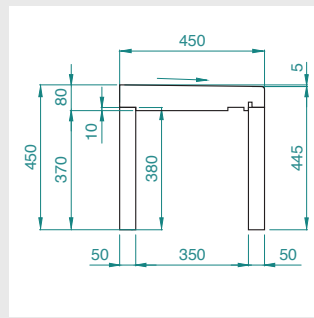

■ MONTAGEVARIANTEN en AFMETINGEN – LUX ELEMENTS®-RELAX-BA CUT-E 1200

... zonder overhang

Dimensions en mm

RELAX-BA CUT-E 1200*

Positie vulstukken ...

* bouwpakket inkortbaar

... met overhang

Dimensions en mm

Dimensions en mm

Optioneel

... met in de fabriek ingebouwde zitvlakverwarming of licht (zie programma "LUX ELEMENTS – systemen voor wellness")

■ EXTRA OPTIES (optioneel)

Rugleuningen – 2-delig, twee designvarianten

Maten in mm

Maten in mm

... met afgerond vlak

■ LUX ELEMENTS®-RELAX-BA-L R 1200

... met plat vlak

■ LUX ELEMENTS®-RELAX-BA-L E 1200

■ PRODUCTGEGEVENS

	ARTIKEL-NUMMER	ARTIKELBENAMING ARTIKELBESCHRIJVING	AFMETINGEN LENGTE X BREEDTE X HOOGTE	EENHEID
	LREL8513	RELAX-BA CUT-E 1200 bankvorm CUT-E, recht, lengte 1200 mm, als bouwpakket	1200 x 450 x 450 mm	Set
Rugleuningen, passend bij de bankvorm CUT				
	LREL8556	RELAX-BA-L R 1200 rugleuning, 2-delig, met afgerond vlak, lengte 1200 mm	1200 x 450 x 100 mm 1200 x 545 x 140 mm	Set
	LREL8557	RELAX-BA-L E 1200 rugleuning, 2-delig, met plat vlak, lengte 1200 mm	1200 x 450 x 100 mm 1200 x 545 x 140 mm	Set

■ INDIVIDUELE VERPAKKING

ARTIKEL-NUMMER	ARTIKELBENAMING	BUNDEL	VERPAKKING	AFMETINGEN – LENGTE X BREEDTE X HOOGTE	EENHEID	GEWICHT/EENHEID	GEWICHT/DOOS
LREL8513	RELAX-BA CUT-E 1200	1 Set	Doos	1200 x 460 x 280 mm	Set	8,30 kg	9,80 kg
LREL8556	RELAX-BA-L R 1200			1200 x 550 x 240 mm		7,20 kg	8,80 kg
LREL8557	RELAX-BA-L E 1200			1200 x 550 x 240 mm		7,20 kg	8,80 kg