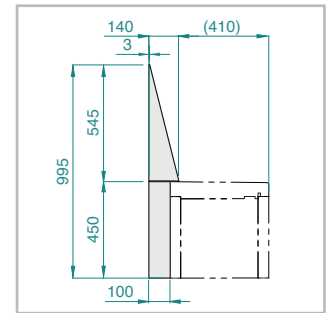

■ MONTAGEVARIANTEN en AFMETINGEN – LUX ELEMENTS®-RELAX-BA CUT-E 1200

... zonder overhang

Dimensions en mm

RELAX-BA CUT-E 1200*

Positie vulstukken ...

* bouwpakket inkortbaar

... met overhang

Dimensions en mm

Dimensions en mm

Optioneel

... met in de fabriek ingebouwde zitvlakverwarming of licht (zie programma "LUX ELEMENTS – systemen voor wellness")

■ EXTRA OPTIES (optioneel)

Rugleuningen – 2-delig, twee designvarianten

Maten in mm

Maten in mm

... met afgerond vlak

■ LUX ELEMENTS®-RELAX-BA-L R 1200

... met plat vlak

■ LUX ELEMENTS®-RELAX-BA-L E 1200

■ PRODUCTGEGEVENS

	ARTIKEL-NUMMER	ARTIKELBENAMING ARTIKELBESCHRIJVING	AFMETINGEN LENGTE X BREEDTE X HOOGTE	EENHEID
	LREL8513	RELAX-BA CUT-E 1200 bankvorm CUT-E, recht, lengte 1200 mm, als bouwpakket	1200 x 450 x 450 mm	Set
Rugleuningen, passend bij de bankvorm CUT				
	LREL8556	RELAX-BA-L R 1200 rugleuning, 2-delig, met afgerond vlak, lengte 1200 mm	1200 x 450 x 100 mm 1200 x 545 x 140 mm	Set
	LREL8557	RELAX-BA-L E 1200 rugleuning, 2-delig, met plat vlak, lengte 1200 mm	1200 x 450 x 100 mm 1200 x 545 x 140 mm	Set

■ INDIVIDUELE VERPAKKING

ARTIKEL-NUMMER	ARTIKELBENAMING	BUNDEL	VERPAKKING	AFMETINGEN – LENGTE X BREEDTE X HOOGTE	EENHEID	GEWICHT/EENHEID	GEWICHT/DOOS
LREL8513	RELAX-BA CUT-E 1200	1 Set	Doos	1200 x 460 x 280 mm	Set	8,30 kg	9,80 kg
LREL8556	RELAX-BA-L R 1200			1200 x 550 x 240 mm		7,20 kg	8,80 kg
LREL8557	RELAX-BA-L E 1200			1200 x 550 x 240 mm		7,20 kg	8,80 kg