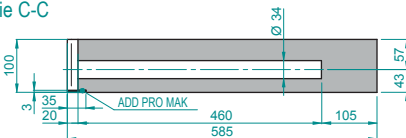

## AFMETINGEN – LUX ELEMENTS®-LAVADO-FLOAT G

Sectie A-A

Sectie B-B

Sectie C-C

Meer informatie zie  
[www.luxelements.com](http://www.luxelements.com).  
Gegevensbladen en keuringsrapporten onder "Downloads".

## PRODUCTGEGEVENS

**LAVADO-FLOAT G**, Waschtisch, glatt, ohne Mulde, inkl. 1 Kartusche COL-MK und Edelstahlkonsolen 450 mm lang

| ARTIKEL-NUMMER   | ARTIKEL-BENAMING        | ARTIKELBESCHRIJVING   | AFMETINGEN<br>BREEDTE x DIEPTE x HOOGTE                  | EENHEID |
|--|-------------------------|---|--|---------|
| LLAVES001  | LAVADO-FLOAT G          | als set voor enkele wasplaats, incl. 2 consolen van roestvrij staal, 450 mm lang, standaardformat | 1170 x 585 x 100 mm                                      | Set     |
| LLAVES101  | LAVADO-FLOAT ONE G      | als set voor enkele wasplaats, incl. 2 consolen van roestvrij staal, 450 mm lang, maatwerk        | max. breedte 1500 mm, max. diepte 585 mm, hoogte 100 mm  | Set     |
| LLAVES201  | LAVADO-FLOAT TWO G      | als set voor dubbele wasplaats, incl. 3 consolen van roestvrij staal, 450 mm lang, maatwerk       | max. breedte 2400 mm, max. diepte 585 mm,, hoogte 100 mm | Set     |
| LAVADO-FLOAT LI-WW, led-lichtslang warmwit, voor de indirecte verlichting van de lange zijde onder de wastafel, beschermingsgraad IP 67, 24 V, 5 m aanvoering, incl. voeding |                         |   |  |         |
| LLAVES011  | LAVADO-FLOAT LI-WW 1170 | passend voor LAVADO-FLOAT G en L, standaardformat   | lengte 1100 mm   | Set     |
| LLAVES111  | LAVADO-FLOAT LI-WW ONE  | passend voor LAVADO-FLOAT ONE, maatwerk   | max. lengte 1430 mm                                      | Set     |
| LLAVES211  | LAVADO-FLOAT LI-WW TWO  | passend voor LAVADO-FLOAT TWO, maatwerk   | max. lengte 2330 mm                                      | Set     |