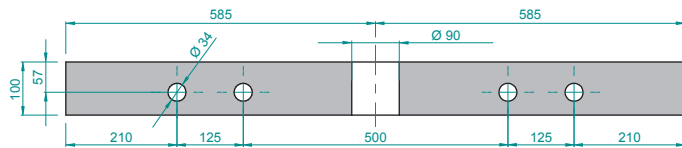

### Consoles van roestvrij staal –

2 stuks, lengte 450 mm

## AFMETINGEN – LUX ELEMENTS®-LAVADO-FLOAT G

Sectie A-A

Sectie B-B

Sectie C-C

Meer informatie zie  
[www.luxelements.com](http://www.luxelements.com).  
Gegevensbladen en keuringsrapporten onder "Downloads".

## PRODUCTGEGEVENS

**LAVADO-FLOAT G**, Waschtisch, glatt, ohne Mulde, inkl. 1 Kartusche COL-MK und Edelstahlkonsolen 450 mm lang

| ARTIKEL-NUMMER   | ARTIKEL-BENAMING        | ARTIKELBESCHRIJVING   | AFMETINGEN<br>BREEDTE x DIEPTE x HOOGTE                  | EENHEID |
|--|-------------------------|---|--|---------|
| LLAVES001  | LAVADO-FLOAT G          | als set voor enkele wasplaats, incl. 2 consolen van roestvrij staal, 450 mm lang, standaardformat | 1170 x 585 x 100 mm                                      | Set     |
| LLAVES101  | LAVADO-FLOAT ONE G      | als set voor enkele wasplaats, incl. 2 consolen van roestvrij staal, 450 mm lang, maatwerk        | max. breedte 1500 mm, max. diepte 585 mm, hoogte 100 mm  | Set     |
| LLAVES201  | LAVADO-FLOAT TWO G      | als set voor dubbele wasplaats, incl. 3 consolen van roestvrij staal, 450 mm lang, maatwerk       | max. breedte 2400 mm, max. diepte 585 mm,, hoogte 100 mm | Set     |
| LAVADO-FLOAT LI-WW, led-lichtslang warmwit, voor de indirecte verlichting van de lange zijde onder de wastafel, beschermingsgraad IP 67, 24 V, 5 m aanvoering, incl. voeding |                         |   |  |         |
| LLAVES011  | LAVADO-FLOAT LI-WW 1170 | passend voor LAVADO-FLOAT G en L, standaardformat   | lengte 1100 mm   | Set     |
| LLAVES111  | LAVADO-FLOAT LI-WW ONE  | passend voor LAVADO-FLOAT ONE, maatwerk   | max. lengte 1430 mm                                      | Set     |
| LLAVES211  | LAVADO-FLOAT LI-WW TWO  | passend voor LAVADO-FLOAT TWO, maatwerk   | max. lengte 2330 mm                                      | Set     |