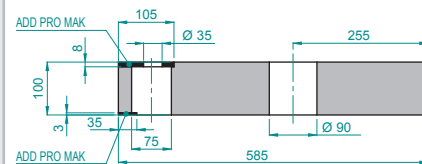

## AFMETINGEN – LUX ELEMENTS®-LAVADO-FLOAT G

Sectie A-A

Sectie B-B

Sectie C-C

Meer informatie zie  
[www.luxelements.com](http://www.luxelements.com).  
Gegevensbladen en keuringsrapporten onder "Downloads".

## PRODUCTGEGEVENS

**LAVADO-FLOAT G**, Waschtisch, glatt, ohne Mulde, inkl. 1 Kartusche COL-MK und Edelstahlkonsolen 450 mm lang

| ARTIKEL-NUMMER   | ARTIKEL-BENAMING        | ARTIKELBESCHRIJVING   | AFMETINGEN<br>BREEDTE x DIEPTE x HOOGTE                  | EENHEID |
|--|-------------------------|---|--|---------|
| LLAVES001  | LAVADO-FLOAT G          | als set voor enkele wasplaats, incl. 2 consolen van roestvrij staal, 450 mm lang, standaardformat | 1170 x 585 x 100 mm                                      | Set     |
| LLAVES101  | LAVADO-FLOAT ONE G      | als set voor enkele wasplaats, incl. 2 consolen van roestvrij staal, 450 mm lang, maatwerk        | max. breedte 1500 mm, max. diepte 585 mm, hoogte 100 mm  | Set     |
| LLAVES201  | LAVADO-FLOAT TWO G      | als set voor dubbele wasplaats, incl. 3 consolen van roestvrij staal, 450 mm lang, maatwerk       | max. breedte 2400 mm, max. diepte 585 mm,, hoogte 100 mm | Set     |
| LAVADO-FLOAT LI-WW, led-lichtslang warmwit, voor de indirecte verlichting van de lange zijde onder de wastafel, beschermingsgraad IP 67, 24 V, 5 m aanvoering, incl. voeding |                         |   |  |         |
| LLAVES011  | LAVADO-FLOAT LI-WW 1170 | passend voor LAVADO-FLOAT G en L, standaardformat   | lengte 1100 mm   | Set     |
| LLAVES111  | LAVADO-FLOAT LI-WW ONE  | passend voor LAVADO-FLOAT ONE, maatwerk   | max. lengte 1430 mm                                      | Set     |
| LLAVES211  | LAVADO-FLOAT LI-WW TWO  | passend voor LAVADO-FLOAT TWO, maatwerk   | max. lengte 2330 mm                                      | Set     |