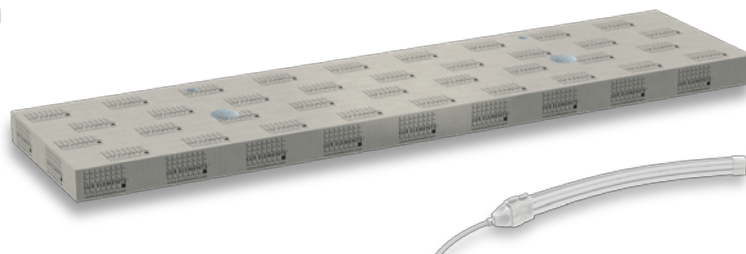

## Wastafel voor een „zwevend“ design **LUX ELEMENTS®-LAVADO-FLOAT G** – klaar om te betegelen!

- **Wastafel flexibel inzetbaar**  
geschikt voor inbouw- en opzetwaskommen
- **Stabiele ophanging door roestvrij stalen consoles**  
Montage zowel op metsel- als op staanderwerk mogelijk
- **Barrière vrij: onderrijdbare wasplaats**
- **Grote verscheidenheid aan formaten**  
in standaard en op maat
- **Passende, optionele lichttechniek**

## SYSTEMCOMPONENTEN – LUX ELEMENTS®-LAVADO-FLOAT G

### Consoles van roestvrij staal –

2 stuks, lengte 450 mm

### Wastafel – van hardschuim, effen

Montagelijm –  
1 patroon COL-MK, 290 ml