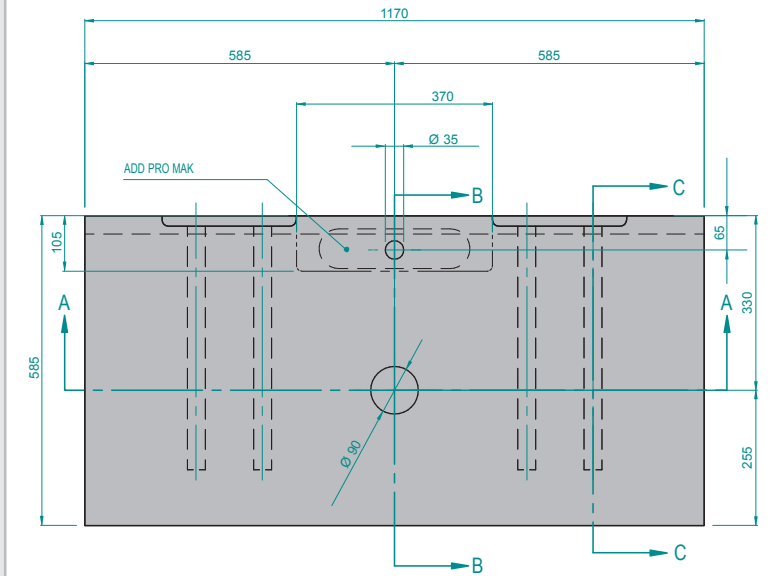

## AFMETINGEN – LUX ELEMENTS®-LAVADO-FLOAT G

Sectie A-A

Sectie B-B

Sectie C-C

Meer informatie zie  
[www.luxelements.com](http://www.luxelements.com).  
Gegevensbladen en keuringsrapporten onder "Downloads".

## PRODUCTGEGEVENS

**LAVADO-FLOAT G**, Waschtisch, glatt, ohne Mulde, inkl. 1 Kartusche COL-MK und Edelstahlkonsolen 450 mm lang

| ARTIKEL-NUMMER   | ARTIKEL-BENAMING        | ARTIKELBESCHRIJVING   | AFMETINGEN<br>BREEDTE x DIEPTE x HOOGTE                  | EENHEID |
|--|-------------------------|---|--|---------|
| LLAVES001  | LAVADO-FLOAT G          | als set voor enkele wasplaats, incl. 2 consolen van roestvrij staal, 450 mm lang, standaardformat | 1170 x 585 x 100 mm                                      | Set     |
| LLAVES101  | LAVADO-FLOAT ONE G      | als set voor enkele wasplaats, incl. 2 consolen van roestvrij staal, 450 mm lang, maatwerk        | max. breedte 1500 mm, max. diepte 585 mm, hoogte 100 mm  | Set     |
| LLAVES201  | LAVADO-FLOAT TWO G      | als set voor dubbele wasplaats, incl. 3 consolen van roestvrij staal, 450 mm lang, maatwerk       | max. breedte 2400 mm, max. diepte 585 mm,, hoogte 100 mm | Set     |
| LAVADO-FLOAT LI-WW, led-lichtslang warmwit, voor de indirecte verlichting van de lange zijde onder de wastafel, beschermingsgraad IP 67, 24 V, 5 m aanvoering, incl. voeding |                         |   |  |         |
| LLAVES011  | LAVADO-FLOAT LI-WW 1170 | passend voor LAVADO-FLOAT G en L, standaardformat   | lengte 1100 mm   | Set     |
| LLAVES111  | LAVADO-FLOAT LI-WW ONE  | passend voor LAVADO-FLOAT ONE, maatwerk   | max. lengte 1430 mm                                      | Set     |
| LLAVES211  | LAVADO-FLOAT LI-WW TWO  | passend voor LAVADO-FLOAT TWO, maatwerk   | max. lengte 2330 mm                                      | Set     |