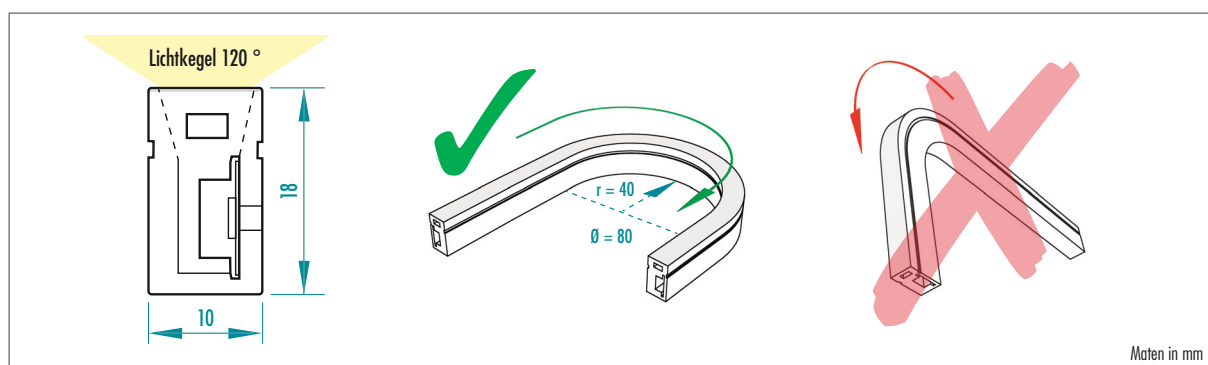

Lichtslang warmwit

Technische gegevens

Lichtslang	Lichtkleur	warmwit
	Kleurtemperatuur	3000 K
	Nominaal vermogen	10 W/m
	Nominale spanning	24 V DC
	Nominale stroom	0,42 A/m
	Gemiddelde levensduur	35000 uur
	Beschermingsgraad	IP 67
	Omgevingstemperatuur	-30 ~ +80 °C
	Afmetingen (B x H x L)	10 x 18 x max. 10000 mm
	Gewicht zonder kabel	ca. 0,220 kg/m
	Materiaal	Silicone
	Kleur	wit
	Steekmaat	50 mm
	Aantal leds	120 stuks/m
Kleinste buigstraal	40 mm	

Toevoerkabel	Lengte (standaard)	ca. 5000 mm
	Doorsnede	2 x 1,0 mm ²
	Materiaal	Koper / Kunststof
	Kleur	wit
	Gewicht	ca. 0,320 kg

Voeding	Uitgang / Nominaal vermogen	30 W	60 W	120 W
	/ Nominale spanning	24 V DC	24 V DC	24 V DC
	/ Nominale stroom	240 mA	470 mA	740 mA
	Ingang / Nominaal vermogen	220 – 240 V AC	220 – 240 V AC	220 – 240 V AC
	/ Nominale stroom	50 / 60 Hz	50 / 60 Hz	50 / 60 Hz
	Lengte	142 mm	170 mm	255 mm
	Breedte	45 mm	45 mm	45 mm
	Hoogte	30 mm	30 mm	32 mm
	Gewicht	0,130 kg	0,170 kg	0,410 kg
	Materiaal	Kunststof	Kunststof	Kunststof
	Gemiddelde levensduur	35000 uur	35000 uur	35000 uur
	Beschermingsgraad	IP 20	IP 20	IP 20
	Dimbaar	niet dimbaar	niet dimbaar	niet dimbaar
voor L-WW tot een lengte van	max. 3000 mm	max. 6000 mm	max. 12000 mm	

Inbouwsituatie

van wand tot wand (kabel in de wanden) *

Voorbeeld: Lengte tussen twee wanden = 1430 mm
 1430 – 100 = 1330 mm = Lengte lichtslang 1300 mm = 30 mm rest
 links en rechts 65 mm onverlicht – symmetrische lichtverdeling

* Beide inbouwsituaties zijn ook mogelijk voor de productgroepen **TOP-TRU...** / **TOP-WP...** / **CONCEPT-BA...** – naargelang de bouwkundige situatie

LAVADO

Voorbeeld: LAVADO-FLOAT L & G (standaardformat) = 1170 mm breedte wastafel
 1170 – 100 mm = Lengte lichtslang 1070 mm = 20 mm rest
 links en rechts 60 mm onverlicht – symmetrische lichtverdeling