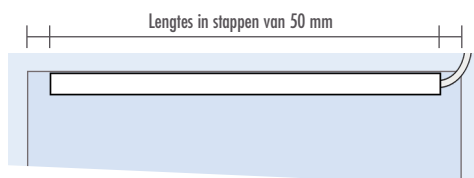

RELAX-NI (kabel buiten de nis)

Voorbeeld:
- RELAX-NI-M / -L / -XL (inbouw nis verticaal) =
Binnenmaat 305 mm = Lengte lichtslang 300 mm
- RELAX-NI-L (inbouw nis horizontaal) =
Binnenmaat 457 mm = Lengte lichtslang 450 mm
- RELAX-NI-XL (inbouw nis horizontaal) =
Binnenmaat 968 mm = Lengte lichtslang 950 mm