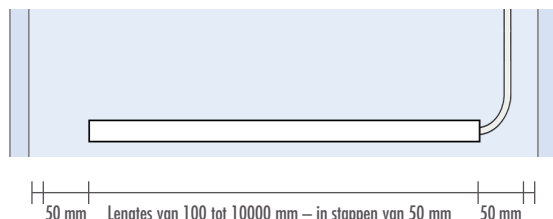

Lichtslang warmwit

Technische gegevens

Lichtslang	Lichtkleur	warmwit
	Kleurtemperatuur	3000 K
	Nominaal vermogen	10 W/m
	Nominale spanning	24 V DC
	Nominale stroom	0,42 A/m
	Gemiddelde levensduur	35000 uur
	Beschermingsgraad	IP 67
	Omgevingstemperatuur	-30 ~ +80 °C
	Afmetingen (B x H x L)	10 x 18 x max. 10000 mm
	Gewicht zonder kabel	ca. 0,220 kg/m
	Materiaal	Silicone
	Kleur	wit
	Steekmaat	50 mm
	Aantal leds	120 stuks/m
Kleinste buigstraal	40 mm	

Toevoerkabel	Lengte (standaard)	ca. 5000 mm
	Doorsnede	2 x 1,0 mm ²
	Materiaal	Koper / Kunststof
	Kleur	wit
	Gewicht	ca. 0,320 kg

Voeding	Uitgang / Nominaal vermogen	30 W	60 W	120 W
	/ Nominale spanning	24 V DC	24 V DC	24 V DC
	/ Nominale stroom	240 mA	470 mA	740 mA
	Ingang / Nominaal vermogen	220 – 240 V AC	220 – 240 V AC	220 – 240 V AC
	/ Nominale stroom	50 / 60 Hz	50 / 60 Hz	50 / 60 Hz
	Lengte	142 mm	170 mm	255 mm
	Breedte	45 mm	45 mm	45 mm
	Hoogte	30 mm	30 mm	32 mm
	Gewicht	0,130 kg	0,170 kg	0,410 kg
	Materiaal	Kunststof	Kunststof	Kunststof
	Gemiddelde levensduur	35000 uur	35000 uur	35000 uur
	Beschermingsgraad	IP 20	IP 20	IP 20
	Dimbaar	niet dimbaar	niet dimbaar	niet dimbaar
voor L-WW tot een lengte van	max. 3000 mm	max. 6000 mm	max. 12000 mm	

Inbouwsituatie

van wand tot wand (kabel in de wanden) *

Voorbeeld: Lengte tussen twee wanden = 1430 mm
 1430 – 100 = 1330 mm = Lengte lichtslang 1300 mm = 30 mm rest
 links en rechts 65 mm onverlicht – symmetrische lichtverdeling

* Beide inbouwsituaties zijn ook mogelijk voor de productgroepen **TOP-TRU...** / **TOP-WP...** / **CONCEPT-BA...** – naargelang de bouwkundige situatie

LAVADO

Voorbeeld: LAVADO-FLOAT L & G (standaardformat) = 1170 mm breedte wastafel
 1170 – 100 mm = Lengte lichtslang 1070 mm = 20 mm rest
 links en rechts 60 mm onverlicht – symmetrische lichtverdeling