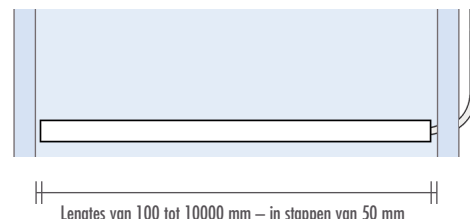

van wand tot wand (kabel buiten de wanden) *

Voorbeeld: Lengte tussen twee wanden = 1430 mm
1430 = Lengte lichtslang 1400 mm = 30 mm rest
links en rechts 15 mm onverlicht – symmetrische lichtverdeling

* Beide inbouwsituaties zijn ook mogelijk voor de productgroepen **TOP-TRU...** / **TOP-WP...** / **CONCEPT-BA...** – naargelang de bouwkundige situatie