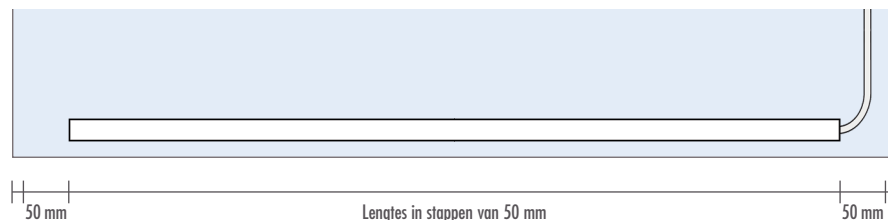

Toevoerkabel	Lengte (standaard)	ca. 5000 mm
	Doorsnede	2 x 1,0 mm ²
	Materiaal	Koper / Kunststof
	Kleur	wit
	Gewicht	ca. 0,320 kg

Voeding	Uitgang / Nominaal vermogen	30 W	60 W	120 W
	/ Nominale spanning	24 V DC	24 V DC	24 V DC
	/ Nominale stroom	240 mA	470 mA	740 mA
	Ingang / Nominaal vermogen	220 – 240 V AC	220 – 240 V AC	220 – 240 V AC
	/ Nominale stroom	50 / 60 Hz	50 / 60 Hz	50 / 60 Hz
	Lengte	142 mm	170 mm	255 mm
	Breedte	45 mm	45 mm	45 mm
	Hoogte	30 mm	30 mm	32 mm
	Gewicht	0,130 kg	0,170 kg	0,410 kg
	Materiaal	Kunststof	Kunststof	Kunststof
	Gemiddelde levensduur	35000 uur	35000 uur	35000 uur
	Beschermingsgraad	IP 20	IP 20	IP 20
	Dimbaar	niet dimbaar	niet dimbaar	niet dimbaar
voor L-WW tot een lengte van	max. 3000 mm	max. 6000 mm	max. 12000 mm	

Inbouwsituatie

van wand tot wand (kabel in de wanden) *

Voorbeeld: Lengte tussen twee wanden = 1430 mm
 1430 – 100 = 1330 mm = Lengte lichtslang 1300 mm = 30 mm rest
 links en rechts 65 mm onverlicht – symmetrische lichtverdeling

van wand tot wand (kabel buiten de wanden) *

Voorbeeld: Lengte tussen twee wanden = 1430 mm
 1430 = Lengte lichtslang 1400 mm = 30 mm rest
 links en rechts 15 mm onverlicht – symmetrische lichtverdeling

* Beide inbouwsituaties zijn ook mogelijk voor de productgroepen **TOP-TRU...** / **TOP-WP...** / **CONCEPT-BA...** – naargelang de bouwkundige situatie

LAVADO

Voorbeeld: LAVADO-FLOAT L & G (standaardformat) = 1170 mm breedte wastafel
 1170 – 100 mm = Lengte lichtslang 1070 mm = 20 mm rest
 links en rechts 60 mm onverlicht – symmetrische lichtverdeling