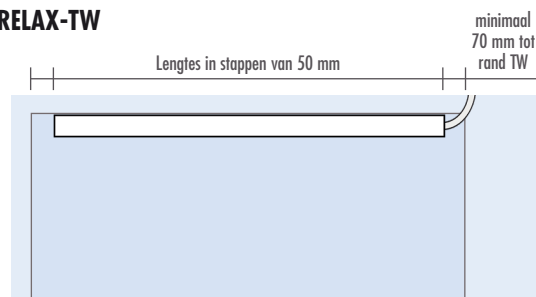

van wand tot wand (kabel buiten de wanden) *

Voorbeeld: Lengte tussen twee wanden = 1430 mm
 1430 = Lengte lichtslang 1400 mm = 30 mm rest
 links en rechts 15 mm onverlicht – symmetrische lichtverdeling

* Beide inbouwsituaties zijn ook mogelijk voor de productgroepen **TOP-TRU...** / **TOP-WP...** / **CONCEPT-BA...** – naargelang de bouwkundige situatie

LAVADO

Voorbeeld: LAVADO-FLOAT L & G (standaardformat) = 1170 mm breedte wastafel
 1170 – 100 mm = Lengte lichtslang 1070 mm = 20 mm rest
 links en rechts 60 mm onverlicht – symmetrische lichtverdeling

RELAX-NI (kabel buiten de nis)

Voorbeeld:
 - RELAX-NI-M / -L / -XL (inbouw nis verticaal) =
 Binnenmaat 305 mm = Lengte lichtslang 300 mm
 - RELAX-NI-L (inbouw nis horizontaal) =
 Binnenmaat 457 mm = Lengte lichtslang 450 mm
 - RELAX-NI-XL (inbouw nis horizontaal) =
 Binnenmaat 968 mm = Lengte lichtslang 950 mm

RELAX-TW

Voorbeeld: Nisfreen 1070 mm breed =
 Lengte lichtslang 1050 mm = 20 mm rest
 links en rechts 10 mm onverlicht – symmetrische lichtverdeling

De desbetreffende aanbevelingen, richtlijnen evenals DIN-voorschriften, Europese normen en veiligheidsgegevensbladen dienen in acht te worden genomen. De erkende regels van de bouwkunst en techniek gelden. Wij garanderen de onberispelijke kwaliteit van onze fabriekten. Onze aanbevelingen voor verwerking berusten op proeven en praktische ervaringen; ze kunnen echter slechts algemene aanwijzingen zijn zonder zekerheid wat betreft de eigenschappen, aangezien wij geen invloed op de bouwveromstandigheden, op de uitvoering van de werkzaamheden en de verwerking hebben. Met de heruitgave van dit productgegevensblad verliezen voorgaande hun geldigheid.