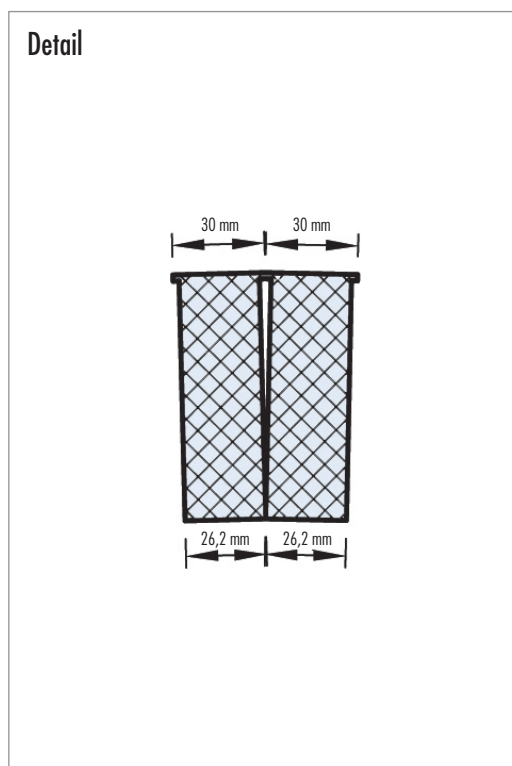

Buigstralen ELEMENT-SL/SQ

De desbetreffende aanbevelingen, richtlijnen evenals DIN-voorschriften, Europese normen en veiligheidsgegevensbladen dienen in acht te worden genomen. De erkende regels van de bouwkunst en techniek gelden. Wij garanderen de onberispelijke kwaliteit van onze fabricaten. Onze aanbevelingen voor verwerking berusten op proeven en praktische ervaringen; ze kunnen echter slechts algemene aanwijzingen zijn zonder zekerheid wat betreft de eigenschappen, aangezien wij geen invloed op de bouwveromstandigheden, op de uitvoering van de werkzaamheden en de verwerking hebben. Met de heruitgave van dit productgegevensblad verliezen voorgaande hun geldigheid.