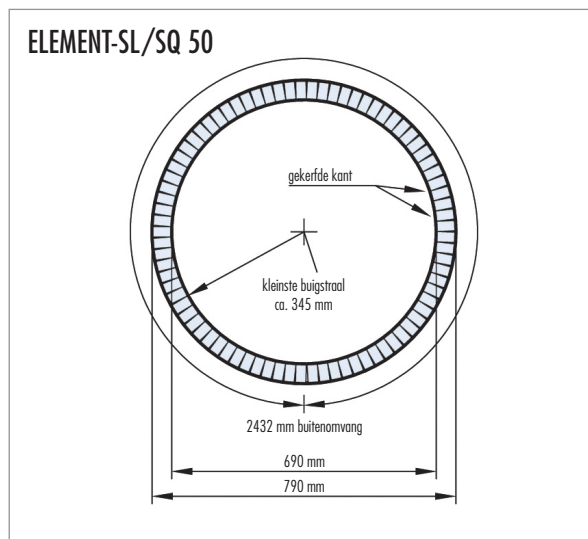

Buigstralen ELEMENT-SL/SQ

De desbetreffende aanbevelingen, richtlijnen evenals DIN-voorschriften, Europese normen en veiligheidsgegevensbladen dienen in acht te worden genomen. De erkende regels van de bouwkunst en techniek gelden. Wij garanderen de onberispelijke kwaliteit van onze fabricaten. Onze aanbevelingen voor verwerking berusten op proeven en praktische ervaringen; ze kunnen echter slechts algemene aanwijzingen zijn zonder zekerheid wat betreft de eigenschappen, aangezien wij geen invloed op de bouwveromstandigheden, op de uitvoering van de werkzaamheden en de verwerking hebben. Met de heruitgave van dit productgegevensblad verliezen voorgaande hun geldigheid.