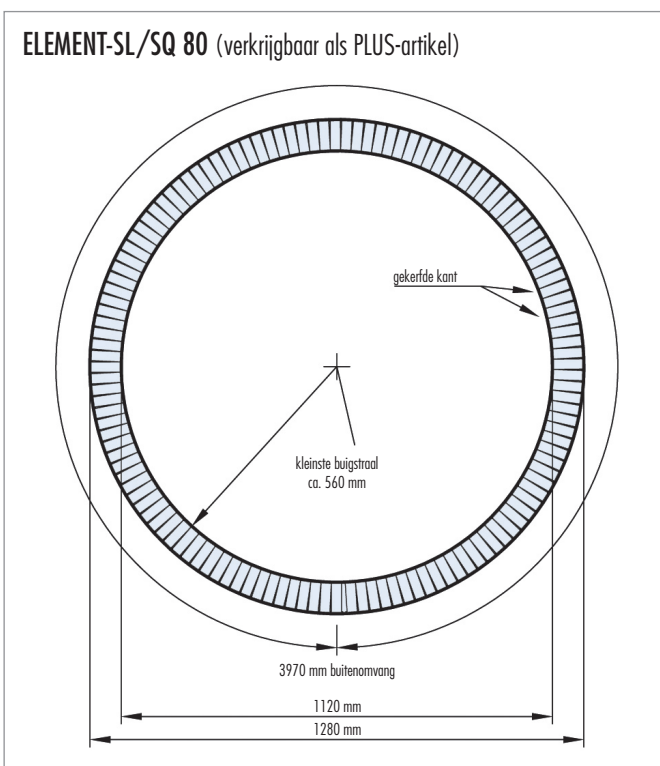

Buigstralen ELEMENT-SL/SQ

De desbetreffende aanbevelingen, richtlijnen evenals DIN-voorschriften, Europese normen en veiligheidsgegevensbladen dienen in acht te worden genomen. De erkende regels van de bouwkunst en techniek gelden. Wij garanderen de onberispelijke kwaliteit van onze fabricaten. Onze aanbevelingen voor verwerking berusten op proeven en praktische ervaringen; ze kunnen echter slechts algemene aanwijzingen zijn zonder zekerheid wat betreft de eigenschappen, aangezien wij geen invloed op de bouwveromstandigheden, op de uitvoering van de werkzaamheden en de verwerking hebben. Met de heruitgave van dit productgegevensblad verliezen voorgaande hun geldigheid.