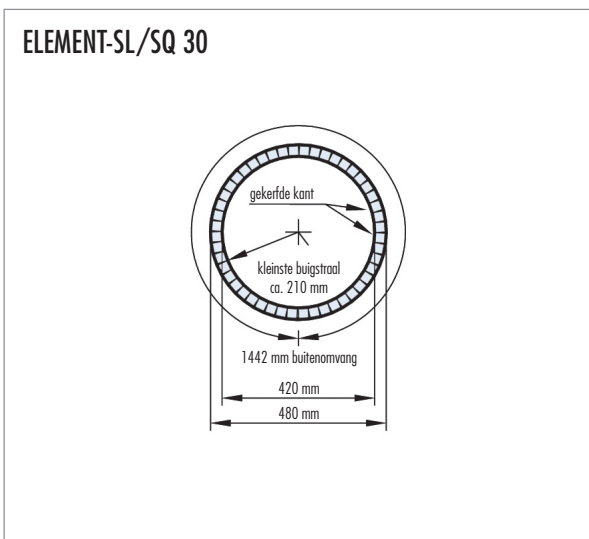

Buigstralen ELEMENT-SL/SQ

De desbetreffende aanbevelingen, richtlijnen evenals DIN-voorschriften, Europese normen en veiligheidsgegevensbladen dienen in acht te worden genomen. De erkende regels van de bouwkunst en techniek gelden. Wij garanderen de onberispelijke kwaliteit van onze fabricaten. Onze aanbevelingen voor verwerking berusten op proeven en praktische ervaringen; ze kunnen echter slechts algemene aanwijzingen zijn zonder zekerheid wat betreft de eigenschappen, aangezien wij geen invloed op de bouwveromstandigheden, op de uitvoering van de werkzaamheden en de verwerking hebben. Met de heruitgave van dit productgegevensblad verliezen voorgaande hun geldigheid.