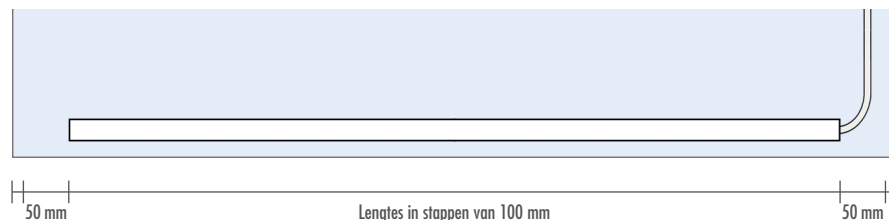

# Lichtslang gekleurd (RGB)

opnieuw bewerkt op: 05/2023  
 vervangt datablad van: –

**Besturing & draadloze afstandsbediening RGB**

Nominaal vermogen	288 W
Nominale spanning	24 V
Nominale stroom	12 A
Uitgang	3 x 24 V, PWM / 3 x 4 A
Omgevingstemperatuur	0–60 °C
Materiaal besturing	Aluminium
Materiaal draadloze afstandsbediening	Kunststof
Beschermingsgraad	IP 20
Frequentie	433,92 MHz
Bereik draadloze afstandsbediening	ca. 15 m
Afmetingen besturing	130 x 65 x 24 mm (L x B x H)
Afmetingen draadloze afstandsbediening	114 x 56 x 22 mm (L x B x H)
Gewicht besturing	ca. 0,1 kg
Gewicht draadloze afstandsbediening	ca. 0,065 kg

Lichtslang

Voeding (voorbeeld)

Besturing

Draadloze afstandsbediening

**Inbouwsituatie**
**van wand tot wand (kabel in de wanden) \***

Voorbeeld: Lengte tussen twee wanden = 1430 mm  
 $1430 - 100 = 1330 \text{ mm} = \text{Lengte lichtslang } 1300 \text{ mm} = 30 \text{ mm rest}$   
 links en rechts 65 mm onverlicht – symmetrische lichtverdeling

**van wand tot wand (kabel buiten de wanden) \***

Voorbeeld: Lengte tussen twee wanden = 1430 mm  
 $1430 = \text{Lengte lichtslang } 1400 \text{ mm} = 30 \text{ mm rest}$   
 links en rechts 15 mm onverlicht – symmetrische lichtverdeling

\* Beide inbouwsituaties zijn ook mogelijk voor de productgroepen **TOP-TRU...** / **TOP-WP...** / **CONCEPT-BA...** – naargelang de bouwkundige situatie

**LAVADO**

Voorbeeld: **LAVADO-FLOAT L & G** (standaardformat) = 1170 mm breedte wastafel  
 $1170 - 100 \text{ mm} = \text{Lengte lichtslang } 1070 \text{ mm} = 20 \text{ mm rest}$   
 links en rechts 60 mm onverlicht – symmetrische lichtverdeling