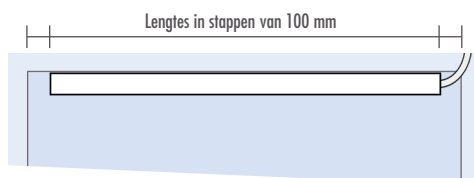

RELAX-NI (kabel buiten de nis)

Voorbeeld:
- **RELAX-NI-M / -L / -XL** (inbouw nis verticaal) =
Binnenmaat 305 mm = Lengte lichtslang 300 mm
- **RELAX-NI-L** (inbouw nis horizontaal) =
Binnenmaat 457 mm = Lengte lichtslang 450 mm
- **RELAX-NI-XL** (inbouw nis horizontaal) =
Binnenmaat 968 mm = Lengte lichtslang 950 mm