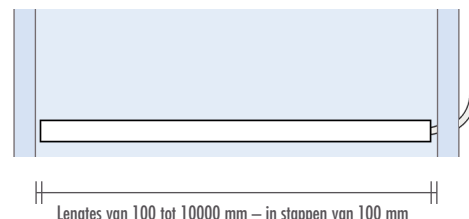

### Voeding

	<b>30 W</b>	<b>60 W</b>	<b>120 W</b>
Uitgang / Nominaal vermogen	<b>30 W</b>	<b>60 W</b>	<b>120 W</b>
/ Nominale spanning	24 V DC	24 V DC	24 V DC
/ Nominale stroom	240 mA	470 mA	740 mA
Ingang / Nominaal vermogen	220–240 V AC	220–240 V AC	220–240 V AC
/ Nominale stroom	50 / 60 Hz	50 / 60 Hz	50 / 60 Hz
Lengte	142 mm	170 mm	255 mm
Breedte	45 mm	45 mm	45 mm
Hoogte	30 mm	30 mm	32 mm
Gewicht	0,130 kg	0,170 kg	0,410 kg
Materiaal	Kunststof	Kunststof	Kunststof
Gemiddelde levensduur	35000 uur	35000 uur	35000 uur
Schutzart	IP 20	IP 20	IP 20
Dimbaar	niet dimbaar	niet dimbaar	niet dimbaar
voor L-RGB tot een lengte van	max. 3000 mm	max. 6000 mm	max. 12000 mm

# Lichtslang gekleurd (RGB)

opnieuw bewerkt op: 05/2023  
 vervangt datablad van: –

**Besturing & draadloze afstandsbediening RGB**

Nominaal vermogen	288 W
Nominale spanning	24 V
Nominale stroom	12 A
Uitgang	3 x 24 V, PWM / 3 x 4 A
Omgevingstemperatuur	0–60 °C
Materiaal besturing	Aluminium
Materiaal draadloze afstandsbediening	Kunststof
Beschermingsgraad	IP 20
Frequentie	433,92 MHz
Bereik draadloze afstandsbediening	ca. 15 m
Afmetingen besturing	130 x 65 x 24 mm (L x B x H)
Afmetingen draadloze afstandsbediening	114 x 56 x 22 mm (L x B x H)
Gewicht besturing	ca. 0,1 kg
Gewicht draadloze afstandsbediening	ca. 0,065 kg

Lichtslang

Voeding (voorbeeld)

Besturing

Draadloze afstandsbediening

**Inbouwsituatie**
**van wand tot wand (kabel in de wanden) \***

Voorbeeld: Lengte tussen twee wanden = 1430 mm  
 $1430 - 100 = 1330 \text{ mm} = \text{Lengte lichtslang } 1300 \text{ mm} = 30 \text{ mm rest}$   
 links en rechts 65 mm onverlicht – symmetrische lichtverdeling

**van wand tot wand (kabel buiten de wanden) \***

Voorbeeld: Lengte tussen twee wanden = 1430 mm  
 $1430 = \text{Lengte lichtslang } 1400 \text{ mm} = 30 \text{ mm rest}$   
 links en rechts 15 mm onverlicht – symmetrische lichtverdeling