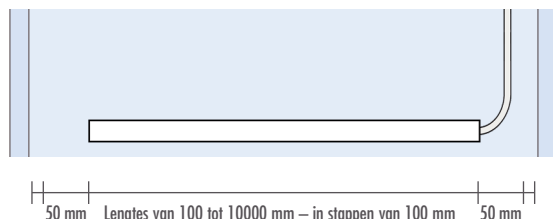

# Lichtslang gekleurd (RGB)

opnieuw bewerkt op: 05/2023  
 vervangt datablad van: –

**Besturing & draadloze afstandsbediening RGB**

Nominaal vermogen	288 W
Nominale spanning	24 V
Nominale stroom	12 A
Uitgang	3 x 24 V, PWM / 3 x 4 A
Omgevingstemperatuur	0–60 °C
Materiaal besturing	Aluminium
Materiaal draadloze afstandsbediening	Kunststof
Beschermingsgraad	IP 20
Frequentie	433,92 MHz
Bereik draadloze afstandsbediening	ca. 15 m
Afmetingen besturing	130 x 65 x 24 mm (L x B x H)
Afmetingen draadloze afstandsbediening	114 x 56 x 22 mm (L x B x H)
Gewicht besturing	ca. 0,1 kg
Gewicht draadloze afstandsbediening	ca. 0,065 kg

Lichtslang

Voeding (voorbeeld)

Besturing

Draadloze afstandsbediening

**Inbouwsituatie**
**van wand tot wand (kabel in de wanden) \***

Voorbeeld: Lengte tussen twee wanden = 1430 mm  
 $1430 - 100 = 1330 \text{ mm} = \text{Lengte lichtslang } 1300 \text{ mm} = 30 \text{ mm rest}$   
 links en rechts 65 mm onverlicht – symmetrische lichtverdeling

**van wand tot wand (kabel buiten de wanden) \***

Voorbeeld: Lengte tussen twee wanden = 1430 mm  
 $1430 = \text{Lengte lichtslang } 1400 \text{ mm} = 30 \text{ mm rest}$   
 links en rechts 15 mm onverlicht – symmetrische lichtverdeling

\* Beide inbouwsituaties zijn ook mogelijk voor de productgroepen **TOP-TRU...** / **TOP-WP...** / **CONCEPT-BA...** – naargelang de bouwkundige situatie

**LAVADO**

Voorbeeld: **LAVADO-FLOAT L & G** (standaardformat) = 1170 mm breedte wastafel  
 $1170 - 100 \text{ mm} = \text{Lengte lichtslang } 1070 \text{ mm} = 20 \text{ mm rest}$   
 links en rechts 60 mm onverlicht – symmetrische lichtverdeling