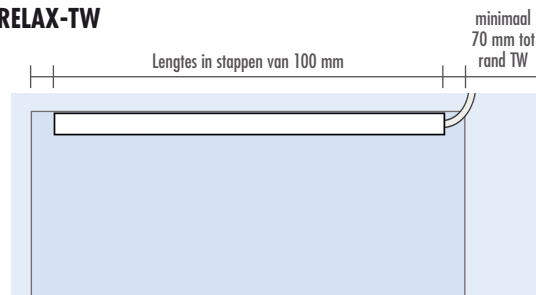

RELAX-TW

Voorbeeld: Nisfreesen 1070 mm breed =
Lengte lichtslang 1050 mm = 20 mm rest
links en rechts 10 mm onverlicht – symmetrische lichtverdeling

De desbetreffende aanbevelingen, richtlijnen evenals DIN-voorschriften, Europese normen en veiligheidsgegevensbladen dienen in acht te worden genomen. De erkende regels van de bouwkunst en techniek gelden. Wij garanderen de onberispelijke kwaliteit van onze fabrikaten. Onze aanbevelingen voor verwerking berusten op proeven en praktische ervaringen; ze kunnen echter slechts algemene aanwijzingen zijn zonder zekerheid wat betreft de eigenschappen, aangezien wij geen invloed op de bouwveromstandigheden, op de uitvoering van de werkzaamheden en de verwerking hebben. Met de heruitgave van dit productgegevensblad verliezen voorgaande hun geldigheid.