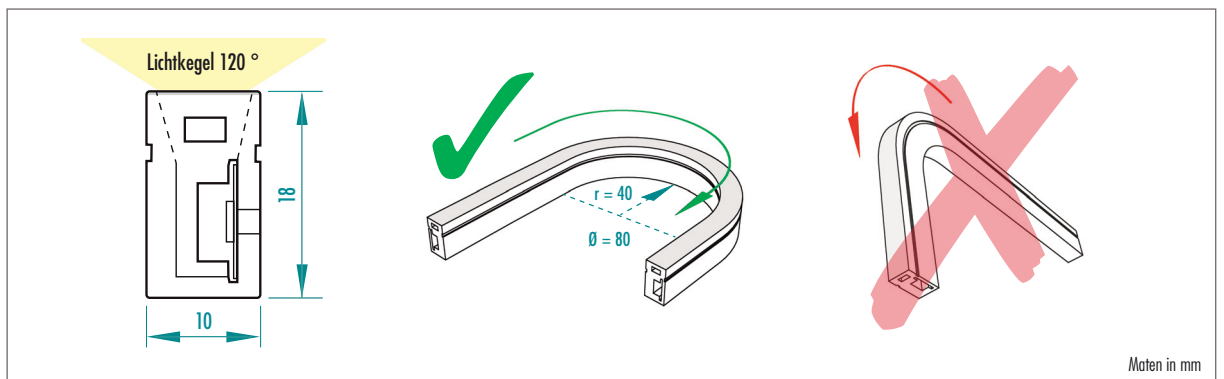

# Lichtslang gekleurd (RGB)

opnieuw bewerkt op: 05/2023  
 vervangt datablad van: –

**Besturing & draadloze afstandsbediening RGB**

Nominaal vermogen	288 W
Nominale spanning	24 V
Nominale stroom	12 A
Uitgang	3 x 24 V, PWM / 3 x 4 A
Omgevingstemperatuur	0–60 °C
Materiaal besturing	Aluminium
Materiaal draadloze afstandsbediening	Kunststof
Beschermingsgraad	IP 20
Frequentie	433,92 MHz
Bereik draadloze afstandsbediening	ca. 15 m
Afmetingen besturing	130 x 65 x 24 mm (L x B x H)
Afmetingen draadloze afstandsbediening	114 x 56 x 22 mm (L x B x H)
Gewicht besturing	ca. 0,1 kg
Gewicht draadloze afstandsbediening	ca. 0,065 kg

Lichtslang

Voeding (voorbeeld)

Besturing

Draadloze afstandsbediening

**Inbouwsituatie**
**van wand tot wand (kabel in de wanden) \***

Voorbeeld: Lengte tussen twee wanden = 1430 mm  
 $1430 - 100 = 1330 \text{ mm} = \text{Lengte lichtslang } 1300 \text{ mm} = 30 \text{ mm rest}$   
 links en rechts 65 mm onverlicht – symmetrische lichtverdeling

**van wand tot wand (kabel buiten de wanden) \***

Voorbeeld: Lengte tussen twee wanden = 1430 mm  
 $1430 = \text{Lengte lichtslang } 1400 \text{ mm} = 30 \text{ mm rest}$   
 links en rechts 15 mm onverlicht – symmetrische lichtverdeling

\* Beide inbouwsituaties zijn ook mogelijk voor de productgroepen **TOP-TRU...** / **TOP-WP...** / **CONCEPT-BA...** – naargelang de bouwkundige situatie

**LAVADO**

Voorbeeld: **LAVADO-FLOAT L & G** (standaardformat) = 1170 mm breedte wastafel  
 $1170 - 100 \text{ mm} = \text{Lengte lichtslang } 1070 \text{ mm} = 20 \text{ mm rest}$   
 links en rechts 60 mm onverlicht – symmetrische lichtverdeling