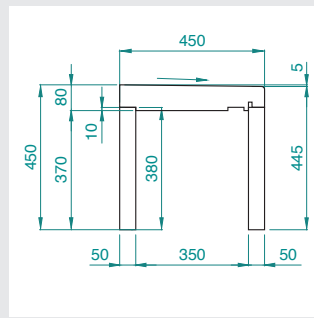

VARIANTES DE MONTAGE et DIMENSIONS – LUX ELEMENTS®-RELAX-BA CUT-E 1200

... sans porte-à-faux

Dimensions en mm

RELAX-BA CUT-E 1200*

Disposition des panneaux supports ...

* le kit peut être coupé pour ajuster la longueur

Dossier – 2 parties, deux variantes de design

Dimensions en mm

Dimensions en mm

... avec surface arrondie

■ LUX ELEMENTS®-RELAX-BA-L R 1200

... avec surface plane

■ LUX ELEMENTS®-RELAX-BA-L E 1200

■ DONNEES PRODUITS

	NUMERO D'ARTICLE	DESIGNATION D'ARTICLE DESCRIPTION D'ARTICLE	FORMATS NOMINAUX/DIMENSIONS LONGUEUR X LARGEUR X HAUTEUR	UNITE
	LREL8513	RELAX-BA CUT-E 1200 banquette de forme CUT-E, droite, longueur 1200 mm, en kit	1200 x 450 x 450 mm	Kit
Dossiers, adapté à la banquette de forme CUT				
	LREL8556	RELAX-BA-L R 1200 dossier en 2 parties, avec surface arrondie, longueur 1200 mm	1200 x 450 x 100 mm 1200 x 545 x 140 mm	Kit
	LREL8557	RELAX-BA-L E 1200 dossier en 2 parties, avec surface plane, longueur 1200 mm	1200 x 450 x 100 mm 1200 x 545 x 140 mm	Kit

■ EMBALLAGE INDIVIDUEL

NUMERO D'ARTICLE	DESIGNATION D'ARTICLE	LOT	EMBALLAGE	DIMENSIONS – LONGUEUR X LARGEUR X HAUTEUR	UNITE	POIDS/UNITE	POIDS/CARTON
LREL8513	RELAX-BA CUT-E 1200	1 set	carton	1200 x 460 x 280 mm	set	8,30 kg	9,80 kg
LREL8556	RELAX-BA-L R 1200			1200 x 550 x 240 mm		7,20 kg	8,80 kg
LREL8557	RELAX-BA-L E 1200			1200 x 550 x 240 mm		7,20 kg	8,80 kg