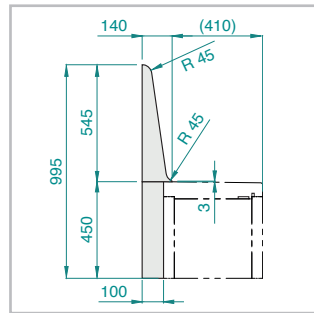

... avec porte-à-faux

Dimensions en mm

Dimensions en mm

En option

... avec chauffage de la banquette intégrée en usine ou lumière (voir programme « LUX ELEMENTS – systèmes pour bien-être »)

■ ADDITION (en option)

Dossier – 2 parties, deux variantes de design

Dimensions en mm

Dimensions en mm

... avec surface arrondie

■ LUX ELEMENTS®-RELAX-BA-L R 1200

... avec surface plane

■ LUX ELEMENTS®-RELAX-BA-L E 1200

■ DONNEES PRODUITS

	NUMERO D'ARTICLE	DESIGNATION D'ARTICLE DESCRIPTION D'ARTICLE	FORMATS NOMINAUX/DIMENSIONS LONGUEUR X LARGEUR X HAUTEUR	UNITE
	LREL8513	RELAX-BA CUT-E 1200 banquette de forme CUT-E, droite, longueur 1200 mm, en kit	1200 x 450 x 450 mm	Kit
Dossiers, adapté à la banquette de forme CUT				
	LREL8556	RELAX-BA-L R 1200 dossier en 2 parties, avec surface arrondie, longueur 1200 mm	1200 x 450 x 100 mm 1200 x 545 x 140 mm	Kit
	LREL8557	RELAX-BA-L E 1200 dossier en 2 parties, avec surface plane, longueur 1200 mm	1200 x 450 x 100 mm 1200 x 545 x 140 mm	Kit

■ EMBALLAGE INDIVIDUEL

NUMERO D'ARTICLE	DESIGNATION D'ARTICLE	LOT	EMBALLAGE	DIMENSIONS – LONGUEUR X LARGEUR X HAUTEUR	UNITE	POIDS/UNITE	POIDS/CARTON
LREL8513	RELAX-BA CUT-E 1200	1 set	carton	1200 x 460 x 280 mm	set	8,30 kg	9,80 kg
LREL8556	RELAX-BA-L R 1200			1200 x 550 x 240 mm		7,20 kg	8,80 kg
LREL8557	RELAX-BA-L E 1200			1200 x 550 x 240 mm		7,20 kg	8,80 kg