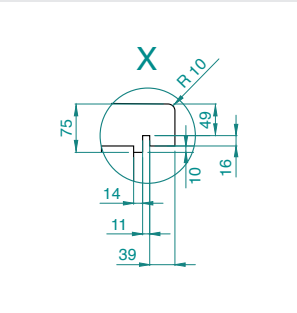

VARIANTES DE MONTAGE et DIMENSIONS – LUX ELEMENTS®-RELAX-BA CUT-E 1200

... sans porte-à-faux

Dimensions en mm

RELAX-BA CUT-E 1200*

Disposition des panneaux supports ...

* le kit peut être coupé pour ajuster la longueur

... avec porte-à-faux

Dimensions en mm

Dimensions en mm

En option

... avec chauffage de la banquette intégrée en usine ou lumière (voir programme « LUX ELEMENTS – systèmes pour bien-être »)

■ ADDITION (en option)

Dossier – 2 parties, deux variantes de design

Dimensions en mm

Dimensions en mm

... avec surface arrondie

■ LUX ELEMENTS®-RELAX-BA-L R 1200

... avec surface plane

■ LUX ELEMENTS®-RELAX-BA-L E 1200

■ DONNEES PRODUITS

	NUMERO D'ARTICLE	DESIGNATION D'ARTICLE DESCRIPTION D'ARTICLE	FORMATS NOMINAUX/DIMENSIONS LONGUEUR X LARGEUR X HAUTEUR	UNITE
	LREL8513	RELAX-BA CUT-E 1200 banquette de forme CUT-E, droite, longueur 1200 mm, en kit	1200 x 450 x 450 mm	Kit
Dossiers, adapté à la banquette de forme CUT				
	LREL8556	RELAX-BA-L R 1200 dossier en 2 parties, avec surface arrondie, longueur 1200 mm	1200 x 450 x 100 mm 1200 x 545 x 140 mm	Kit
	LREL8557	RELAX-BA-L E 1200 dossier en 2 parties, avec surface plane, longueur 1200 mm	1200 x 450 x 100 mm 1200 x 545 x 140 mm	Kit