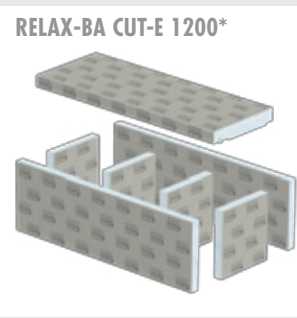

Banquette préfabriquée en kit pour la salle de bains, bien-être ou l'espace douche **LUX ELEMENTS®-RELAX-BA CUT-E 1200**

- Pour utilisation devant un mur
- Deux variantes de montage
... avec et sans porte-à-faux pour la réglette d'éclairage
- Facile à découper
... pour l'adaptation à la configuration de la pièce
- Disponible en option :
 - Dossier, deux variantes de design
 - Nattes chauffante, intégrée en usine
 - Tuyau lumineux LED, adapté pour la banquette

VARIANTES DE MONTAGE et DIMENSIONS – LUX ELEMENTS®-RELAX-BA CUT-E 1200

... sans porte-à-faux

Dimensions en mm

RELAX-BA CUT-E 1200*

Disposition des panneaux supports ...

* le kit peut être coupé pour ajuster la longueur

... avec porte-à-faux

Dimensions en mm

Dimensions en mm

En option

... avec chauffage de la banquette intégrée en usine ou lumière (voir programme « LUX ELEMENTS – systèmes pour bien-être »)

■ ADDITION (en option)

	NUMERO D'ARTICLE	DESIGNATION D'ARTICLE DESCRIPTION D'ARTICLE	FORMATS NOMINAUX/DIMENSIONS LONGUEUR X LARGEUR X HAUTEUR	UNITE
	LREL8513	RELAX-BA CUT-E 1200 banquette de forme CUT-E, droite, longueur 1200 mm, en kit	1200 x 450 x 450 mm	Kit
Dossiers, adapté à la banquette de forme CUT				
	LREL8556	RELAX-BA-L R 1200 dossier en 2 parties, avec surface arrondie, longueur 1200 mm	1200 x 450 x 100 mm 1200 x 545 x 140 mm	Kit
	LREL8557	RELAX-BA-L E 1200 dossier en 2 parties, avec surface plane, longueur 1200 mm	1200 x 450 x 100 mm 1200 x 545 x 140 mm	Kit