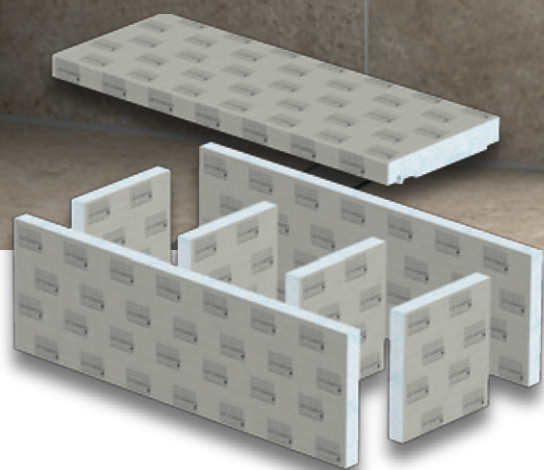

Banquette préfabriquée en kit pour la salle de bains, bien-être ou l'espace douche **LUX ELEMENTS®-RELAX-BA CUT-E 1200**

- Pour utilisation devant un mur
- Deux variantes de montage
... avec et sans porte-à-faux pour la réglette d'éclairage
- Facile à découper
... pour l'adaptation à la configuration de la pièce
- Disponible en option :
 - Dossier, deux variantes de design
 - Nattes chauffante, intégrée en usine
 - Tuyau lumineux LED, adapté pour la banquette

VARIANTES DE MONTAGE et DIMENSIONS – LUX ELEMENTS®-RELAX-BA CUT-E 1200

... sans porte-à-faux

Dimensions en mm

RELAX-BA CUT-E 1200*

Disposition des panneaux supports ...

* le kit peut être coupé pour ajuster la longueur

... avec porte-à-faux

Dimensions en mm

Dimensions en mm

En option

... avec chauffage de la banquette intégrée en usine ou lumière (voir programme « LUX ELEMENTS – systèmes pour bien-être »)

■ ADDITION (en option)

	NUMERO D'ARTICLE	DESIGNATION D'ARTICLE DESCRIPTION D'ARTICLE	FORMATS NOMINAUX/DIMENSIONS LONGUEUR X LARGEUR X HAUTEUR	UNITE
	LREL8513	RELAX-BA CUT-E 1200 banquette de forme CUT-E, droite, longueur 1200 mm, en kit	1200 x 450 x 450 mm	Kit
Dossiers, adapté à la banquette de forme CUT				
	LREL8556	RELAX-BA-L R 1200 dossier en 2 parties, avec surface arrondie, longueur 1200 mm	1200 x 450 x 100 mm 1200 x 545 x 140 mm	Kit
	LREL8557	RELAX-BA-L E 1200 dossier en 2 parties, avec surface plane, longueur 1200 mm	1200 x 450 x 100 mm 1200 x 545 x 140 mm	Kit