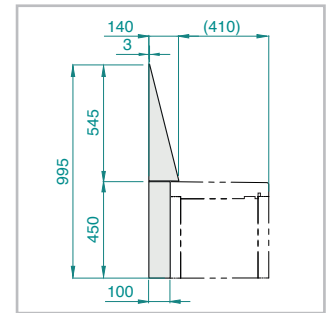

... avec porte-à-faux

Dimensions en mm

Dimensions en mm

En option

... avec chauffage de la banquette intégrée en usine ou lumière (voir programme « LUX ELEMENTS – systèmes pour bien-être »)

■ ADDITION (en option)

Dossier – 2 parties, deux variantes de design

Dimensions en mm

Dimensions en mm

... avec surface arrondie

■ LUX ELEMENTS®-RELAX-BA-L R 1200

... avec surface plane

■ LUX ELEMENTS®-RELAX-BA-L E 1200

■ DONNEES PRODUITS

	NUMERO D'ARTICLE	DESIGNATION D'ARTICLE DESCRIPTION D'ARTICLE	FORMATS NOMINAUX/DIMENSIONS LONGUEUR X LARGEUR X HAUTEUR	UNITE
	LREL8513	RELAX-BA CUT-E 1200 banquette de forme CUT-E, droite, longueur 1200 mm, en kit	1200 x 450 x 450 mm	Kit
Dossiers, adapté à la banquette de forme CUT				
	LREL8556	RELAX-BA-L R 1200 dossier en 2 parties, avec surface arrondie, longueur 1200 mm	1200 x 450 x 100 mm 1200 x 545 x 140 mm	Kit
	LREL8557	RELAX-BA-L E 1200 dossier en 2 parties, avec surface plane, longueur 1200 mm	1200 x 450 x 100 mm 1200 x 545 x 140 mm	Kit

■ EMBALLAGE INDIVIDUEL

NUMERO D'ARTICLE	DESIGNATION D'ARTICLE	LOT	EMBALLAGE	DIMENSIONS – LONGUEUR X LARGEUR X HAUTEUR	UNITE	POIDS/UNITE	POIDS/CARTON
LREL8513	RELAX-BA CUT-E 1200	1 set	carton	1200 x 460 x 280 mm	set	8,30 kg	9,80 kg
LREL8556	RELAX-BA-L R 1200			1200 x 550 x 240 mm		7,20 kg	8,80 kg
LREL8557	RELAX-BA-L E 1200			1200 x 550 x 240 mm		7,20 kg	8,80 kg