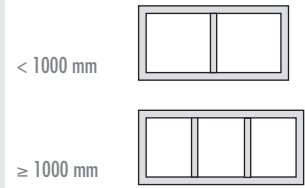

VARIANTES DE MONTAGE et DIMENSIONS – LUX ELEMENTS®-RELAX-BA CUT-E 1200

... sans porte-à-faux

Dimensions en mm

RELAX-BA CUT-E 1200*

Disposition des panneaux supports ...

* le kit peut être coupé pour ajuster la longueur

... avec porte-à-faux

Dimensions en mm

Dimensions en mm

En option

... avec chauffage de la banquette intégrée en usine ou lumière (voir programme « LUX ELEMENTS – systèmes pour bien-être »)

■ ADDITION (en option)

Dossier – 2 parties, deux variantes de design

Dimensions en mm

Dimensions en mm

... avec surface arrondie

■ LUX ELEMENTS®-RELAX-BA-L R 1200

... avec surface plane

■ LUX ELEMENTS®-RELAX-BA-L E 1200

■ DONNEES PRODUITS

	NUMERO D'ARTICLE	DESIGNATION D'ARTICLE DESCRIPTION D'ARTICLE	FORMATS NOMINAUX/DIMENSIONS LONGUEUR X LARGEUR X HAUTEUR	UNITE
	LREL8513	RELAX-BA CUT-E 1200 banquette de forme CUT-E, droite, longueur 1200 mm, en kit	1200 x 450 x 450 mm	Kit
Dossiers, adapté à la banquette de forme CUT				
	LREL8556	RELAX-BA-L R 1200 dossier en 2 parties, avec surface arrondie, longueur 1200 mm	1200 x 450 x 100 mm 1200 x 545 x 140 mm	Kit
	LREL8557	RELAX-BA-L E 1200 dossier en 2 parties, avec surface plane, longueur 1200 mm	1200 x 450 x 100 mm 1200 x 545 x 140 mm	Kit