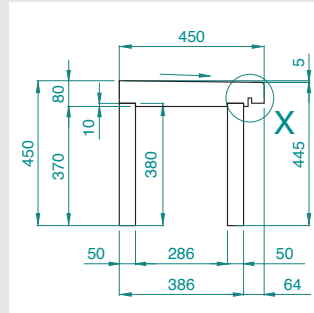

VARIANTES DE MONTAGE et DIMENSIONS – LUX ELEMENTS®-RELAX-BA CUT-E 1200

... sans porte-à-faux

Dimensions en mm

RELAX-BA CUT-E 1200*

Disposition des panneaux supports ...

* le kit peut être coupé pour ajuster la longueur

... avec porte-à-faux

Dimensions en mm

Dimensions en mm

En option

... avec chauffage de la banquette intégrée en usine ou lumière (voir programme « LUX ELEMENTS – systèmes pour bien-être »)

■ ADDITION (en option)

Dossier – 2 parties, deux variantes de design

Dimensions en mm

Dimensions en mm

... avec surface arrondie

■ LUX ELEMENTS®-RELAX-BA-L R 1200

... avec surface plane

■ LUX ELEMENTS®-RELAX-BA-L E 1200

■ DONNEES PRODUITS

	NUMERO D'ARTICLE	DESIGNATION D'ARTICLE DESCRIPTION D'ARTICLE	FORMATS NOMINAUX/DIMENSIONS LONGUEUR X LARGEUR X HAUTEUR	UNITE
	LREL8513	RELAX-BA CUT-E 1200 banquette de forme CUT-E, droite, longueur 1200 mm, en kit	1200 x 450 x 450 mm	Kit
Dossiers, adapté à la banquette de forme CUT				
	LREL8556	RELAX-BA-L R 1200 dossier en 2 parties, avec surface arrondie, longueur 1200 mm	1200 x 450 x 100 mm 1200 x 545 x 140 mm	Kit
	LREL8557	RELAX-BA-L E 1200 dossier en 2 parties, avec surface plane, longueur 1200 mm	1200 x 450 x 100 mm 1200 x 545 x 140 mm	Kit