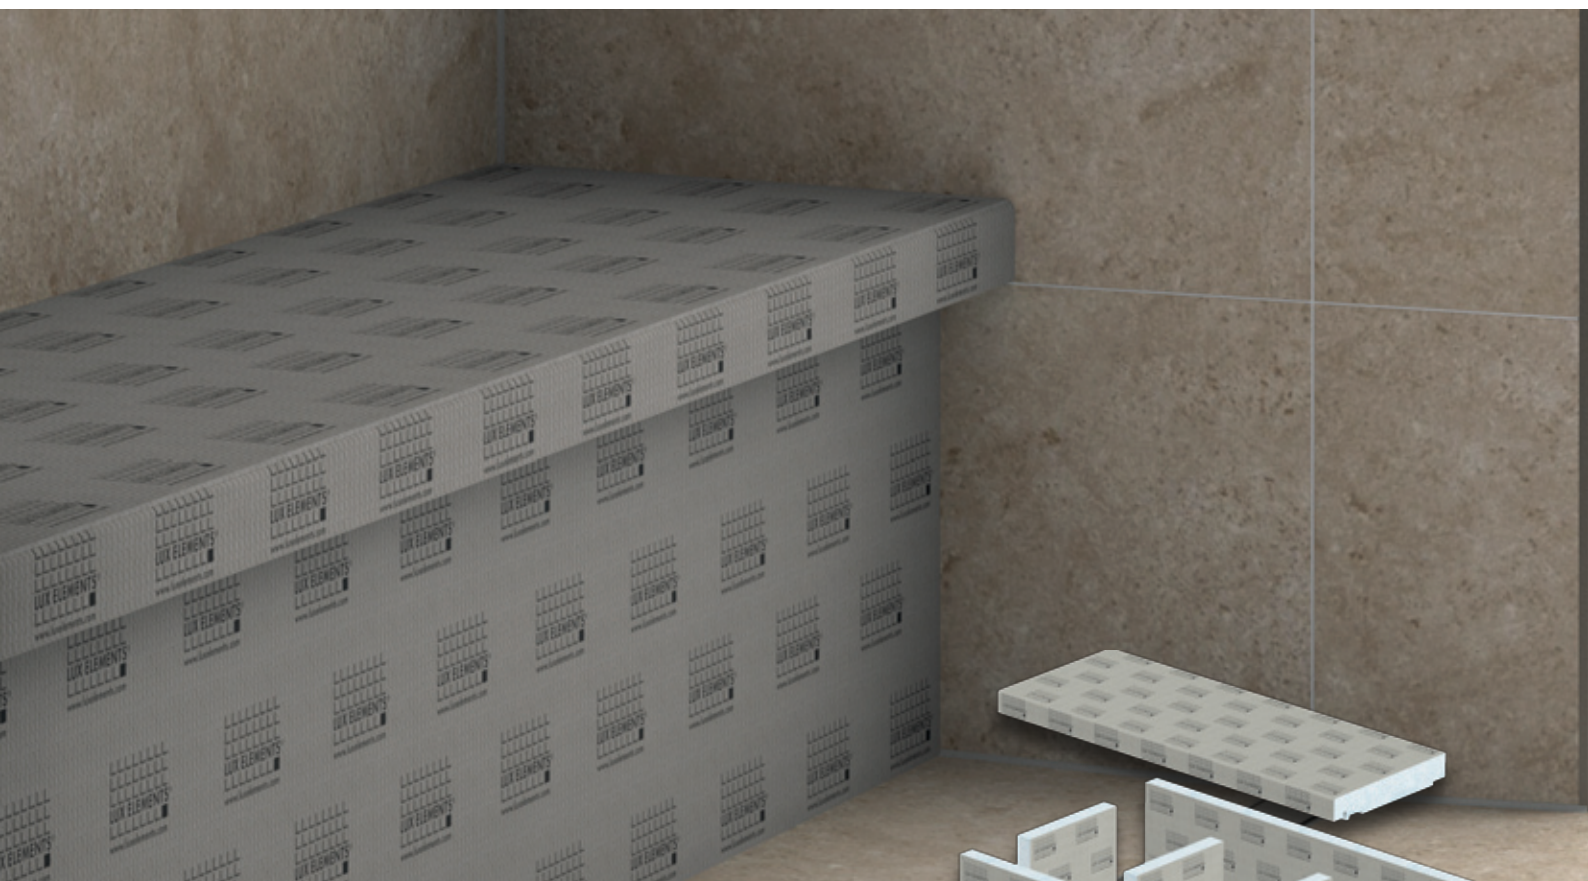

Banquette préfabriquée en kit pour la salle de bains, bien-être ou l'espace douche **LUX ELEMENTS®-RELAX-BA CUT-E 1200**

- Pour utilisation devant un mur
- Deux variantes de montage
... avec et sans porte-à-faux pour la réglette d'éclairage
- Facile à découper
... pour l'adaptation à la configuration de la pièce
- Disponible en option :
 - Dossier, deux variantes de design
 - Nattes chauffante, intégrée en usine
 - Tuyau lumineux LED, adapté pour la banquette

VARIANTES DE MONTAGE et DIMENSIONS – LUX ELEMENTS®-RELAX-BA CUT-E 1200

... sans porte-à-faux

Dimensions en mm

RELAX-BA CUT-E 1200*

Disposition des panneaux supports ...

* le kit peut être coupé pour ajuster la longueur

... avec porte-à-faux

Dimensions en mm

Dimensions en mm

En option

... avec chauffage de la banquette intégrée en usine ou lumière (voir programme « LUX ELEMENTS – systèmes pour bien-être »)

■ ADDITION (en option)

	NUMERO D'ARTICLE	DESIGNATION D'ARTICLE DESCRIPTION D'ARTICLE	FORMATS NOMINAUX/DIMENSIONS LONGUEUR X LARGEUR X HAUTEUR	UNITE
	LREL8513	RELAX-BA CUT-E 1200 banquette de forme CUT-E, droite, longueur 1200 mm, en kit	1200 x 450 x 450 mm	Kit
Dossiers, adapté à la banquette de forme CUT				
	LREL8556	RELAX-BA-L R 1200 dossier en 2 parties, avec surface arrondie, longueur 1200 mm	1200 x 450 x 100 mm 1200 x 545 x 140 mm	Kit
	LREL8557	RELAX-BA-L E 1200 dossier en 2 parties, avec surface plane, longueur 1200 mm	1200 x 450 x 100 mm 1200 x 545 x 140 mm	Kit