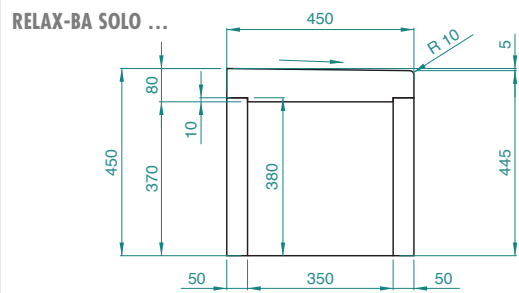

■ ABMESSUNGEN – LUX ELEMENTS®-RELAX-BA SOLO ...

Alle Maße in mm

Anordnung Füllstücke ...

bei 800 mm

bei 900 mm

bei 1000 mm

■ ERGÄNZUNGEN (optional)

Rückenlehnen –

2-teilig, zwei Designvarianten

... mit abgerundeter Fläche

■ LUX ELEMENTS®-RELAX-BA-L R

... mit ebener Fläche

■ LUX ELEMENTS®-RELAX-BA-L E

Alle Maße in mm

Heizungen –

werkseitig eingebaute Heizmatte als ...

■ EINZELVERPACKUNG

ARTIKEL-NUMMER	ARTIKEL-BEZEICHNUNG	GEBINDE	VERPACKUNG	ABMESSUNGEN – LÄNGE x BREITE x HÖHE	EINHEIT	GEWICHT/EINHEIT	GEWICHT/KARTON
LREL8500	RELAX-BA SOLO 800	1 Set	Karton	800 x 450 x 280 mm	Set	5,90 kg	6,90 kg
LREL8501	RELAX-BA SOLO 900			900 x 450 x 280 mm		6,20 kg	7,40 kg
LREL8502	RELAX-BA SOLO 1000			1000 x 450 x 280 mm		7,70 kg	9,10 kg
LREL8550	RELAX-BA-L R 800			800 x 550 x 240 mm		4,80 kg	5,80 kg
LREL8551	RELAX-BA-L R 900			900 x 550 x 240 mm		5,40 kg	6,60 kg
LREL8552	RELAX-BA-L R 1000			1000 x 550 x 240 mm		6,00 kg	7,40 kg
LREL8553	RELAX-BA-L E 800			800 x 550 x 240 mm		4,80 kg	5,80 kg
LREL8554	RELAX-BA-L E 900			900 x 550 x 240 mm		5,40 kg	6,60 kg
LREL8555	RELAX-BA-L E 1000			1000 x 550 x 240 mm		6,00 kg	7,40 kg