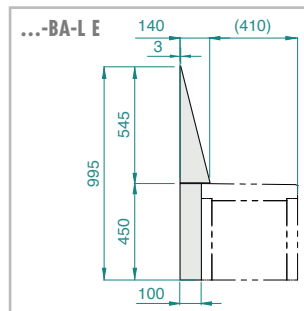

■ ABMESSUNGEN – LUX ELEMENTS®-RELAX-BA SOLO ...

Alle Maße in mm

Anordnung Füllstücke ...

bei 800 mm

bei 900 mm

bei 1000 mm

■ ERGÄNZUNGEN (optional)

Rückenlehnen –

2-teilig, zwei Designvarianten

... mit abgerundeter Fläche

■ LUX ELEMENTS®-RELAX-BA-L R

... mit ebener Fläche

■ LUX ELEMENTS®-RELAX-BA-L E

Alle Maße in mm

Heizungen –

werkseitig eingebaute Heizmatte als ...