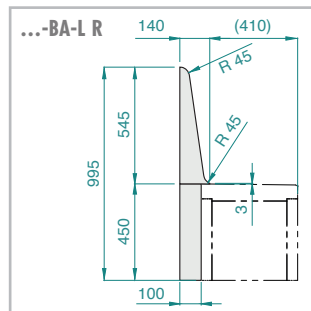

■ ABMESSUNGEN – LUX ELEMENTS®-RELAX-BA SOLO ...

Alle Maße in mm

Anordnung Füllstücke ...

bei 800 mm

bei 900 mm

bei 1000 mm

■ ERGÄNZUNGEN (optional)

Rückenlehnen –

2-teilig, zwei Designvarianten

... mit abgerundeter Fläche

■ LUX ELEMENTS®-RELAX-BA-L R

... mit ebener Fläche

■ LUX ELEMENTS®-RELAX-BA-L E

Alle Maße in mm

Heizungen –

werkseitig eingebaute Heizmatte als ...