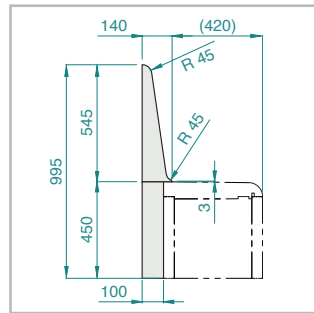

MONTAGEVARIANTEN und ABMESSUNGEN – LUX ELEMENTS®-RELAX-BA CUT-R 1200

... ohne Überhang

Alle Maße in mm

RELAX-BA CUT-R 1200*

Anordnung Füllstücke ...

* Bausatz abblängbar

... mit Überhang

Alle Maße in mm

Alle Maße in mm

Optional

... mit werkseitig eingebauter Sitzflächenheizung oder Licht (siehe Programm: „LUX ELEMENTS – Systeme für Wellness“)

ERGÄNZUNG (optional)

Rückenlehne – 2-teilig, zwei Designvarianten

Alle Maße in mm

Alle Maße in mm

... mit abgerundeter Fläche

■ LUX ELEMENTS®-RELAX-BA-L R 1200

... mit ebener Fläche

■ LUX ELEMENTS®-RELAX-BA-L E 1200

PRODUKTDATEN

	ARTIKEL-NUMMER	ARTIKEL-BEZEICHNUNG ARTIKEL-BESCHREIBUNG	ABMESSUNGEN LÄNGE x BREITE x HÖHE	EINHEIT
	LREL8512	RELAX-BA CUT-R 1200 Bankform CUT-R, gerade, 1200 mm lang, als Bausatz	1200 x 460 x 450 mm	Set
Rückenlehnen, passend für die Bankform CUT				
	LREL8556	RELAX-BA-L R 1200 Rückenlehne, 2-teilig, mit abgerundeter Fläche, 1200 mm lang	1200 x 450 x 100 mm 1200 x 545 x 140 mm	Set
	LREL8557	RELAX-BA-L E 1200 Rückenlehne, 2-teilig, mit ebener Fläche, 1200 mm lang	1200 x 450 x 100 mm 1200 x 545 x 140 mm	Set

EINZELVERPACKUNG

ARTIKEL-NUMMER	ARTIKEL-BEZEICHNUNG	GEBINDE	VERPACKUNG	ABMESSUNGEN – LÄNGE x BREITE x HÖHE	EINHEIT	GEWICHT/EINHEIT	GEWICHT/KARTON
LREL8512	RELAX-BA CUT-R 1200	1 Set	Karton	1200 x 460 x 280 mm	Set	8,30 kg	9,80 kg
LREL8556	RELAX-BA-L R 1200			1200 x 550 x 240 mm		7,20 kg	8,80 kg
LREL8557	RELAX-BA-L E 1200			1200 x 550 x 240 mm		7,20 kg	8,80 kg