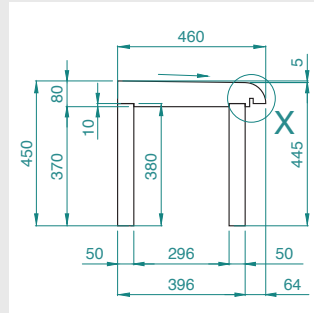

MONTAGEVARIANTEN und ABMESSUNGEN – LUX ELEMENTS®-RELAX-BA CUT-R 1200

... ohne Überhang

Alle Maße in mm

RELAX-BA CUT-R 1200*

Anordnung Füllstücke ...

* Bausatz abblängbar

... mit Überhang

Alle Maße in mm

Alle Maße in mm

Optional

... mit werkseitig eingebauter Sitzflächenheizung oder Licht (siehe Programm: „LUX ELEMENTS – Systeme für Wellness“)

ERGÄNZUNG (optional)

Rückenlehne – 2-teilig, zwei Designvarianten

Alle Maße in mm

Alle Maße in mm

... mit abgerundeter Fläche

■ LUX ELEMENTS®-RELAX-BA-L R 1200

... mit ebener Fläche

■ LUX ELEMENTS®-RELAX-BA-L E 1200

PRODUKTDATEN

	ARTIKEL-NUMMER	ARTIKEL-BEZEICHNUNG ARTIKEL-BESCHREIBUNG	ABMESSUNGEN LÄNGE x BREITE x HÖHE	EINHEIT
	LREL8512	RELAX-BA CUT-R 1200 Bankform CUT-R, gerade, 1200 mm lang, als Bausatz	1200 x 460 x 450 mm	Set
Rückenlehnen, passend für die Bankform CUT				
	LREL8556	RELAX-BA-L R 1200 Rückenlehne, 2-teilig, mit abgerundeter Fläche, 1200 mm lang	1200 x 450 x 100 mm 1200 x 545 x 140 mm	Set
	LREL8557	RELAX-BA-L E 1200 Rückenlehne, 2-teilig, mit ebener Fläche, 1200 mm lang	1200 x 450 x 100 mm 1200 x 545 x 140 mm	Set

EINZELVERPACKUNG

ARTIKEL-NUMMER	ARTIKEL-BEZEICHNUNG	GEBINDE	VERPACKUNG	ABMESSUNGEN – LÄNGE x BREITE x HÖHE	EINHEIT	GEWICHT/EINHEIT	GEWICHT/KARTON
LREL8512	RELAX-BA CUT-R 1200	1 Set	Karton	1200 x 460 x 280 mm	Set	8,30 kg	9,80 kg
LREL8556	RELAX-BA-L R 1200			1200 x 550 x 240 mm		7,20 kg	8,80 kg
LREL8557	RELAX-BA-L E 1200			1200 x 550 x 240 mm		7,20 kg	8,80 kg