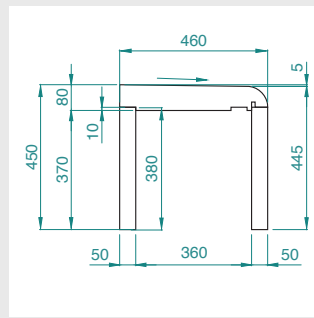

MONTAGEVARIANTEN und ABMESSUNGEN – LUX ELEMENTS®-RELAX-BA CUT-R 1200

... ohne Überhang

Alle Maße in mm

RELAX-BA CUT-R 1200*

Anordnung Füllstücke ...

* Bausatz abblängbar

... mit Überhang

Alle Maße in mm

Alle Maße in mm

Optional

... mit werkseitig eingebauter Sitzflächenheizung oder Licht (siehe Programm: „LUX ELEMENTS – Systeme für Wellness“)

ERGÄNZUNG (optional)

Rückenlehne – 2-teilig, zwei Designvarianten

Alle Maße in mm

Alle Maße in mm

... mit abgerundeter Fläche

■ LUX ELEMENTS®-RELAX-BA-L R 1200

... mit ebener Fläche

■ LUX ELEMENTS®-RELAX-BA-L E 1200

PRODUKTDATEN

	ARTIKEL-NUMMER	ARTIKEL-BEZEICHNUNG ARTIKEL-BESCHREIBUNG	ABMESSUNGEN LÄNGE x BREITE x HÖHE	EINHEIT
	LREL8512	RELAX-BA CUT-R 1200 Bankform CUT-R, gerade, 1200 mm lang, als Bausatz	1200 x 460 x 450 mm	Set
Rückenlehnen, passend für die Bankform CUT				
	LREL8556	RELAX-BA-L R 1200 Rückenlehne, 2-teilig, mit abgerundeter Fläche, 1200 mm lang	1200 x 450 x 100 mm 1200 x 545 x 140 mm	Set
	LREL8557	RELAX-BA-L E 1200 Rückenlehne, 2-teilig, mit ebener Fläche, 1200 mm lang	1200 x 450 x 100 mm 1200 x 545 x 140 mm	Set

EINZELVERPACKUNG

ARTIKEL-NUMMER	ARTIKEL-BEZEICHNUNG	GEBINDE	VERPACKUNG	ABMESSUNGEN – LÄNGE x BREITE x HÖHE	EINHEIT	GEWICHT/EINHEIT	GEWICHT/KARTON
LREL8512	RELAX-BA CUT-R 1200	1 Set	Karton	1200 x 460 x 280 mm	Set	8,30 kg	9,80 kg
LREL8556	RELAX-BA-L R 1200			1200 x 550 x 240 mm		7,20 kg	8,80 kg
LREL8557	RELAX-BA-L E 1200			1200 x 550 x 240 mm		7,20 kg	8,80 kg