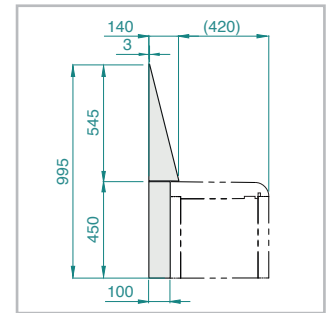

MONTAGEVARIANTEN und ABMESSUNGEN – LUX ELEMENTS®-RELAX-BA CUT-R 1200

... ohne Überhang

Alle Maße in mm

RELAX-BA CUT-R 1200*

Anordnung Füllstücke ...

* Bausatz abblängbar

... mit Überhang

Alle Maße in mm

Alle Maße in mm

Optional

... mit werkseitig eingebauter Sitzflächenheizung oder Licht (siehe Programm: „LUX ELEMENTS – Systeme für Wellness“)

ERGÄNZUNG (optional)

Rückenlehne – 2-teilig, zwei Designvarianten

Alle Maße in mm

Alle Maße in mm

... mit abgerundeter Fläche

■ LUX ELEMENTS®-RELAX-BA-L R 1200

... mit ebener Fläche

■ LUX ELEMENTS®-RELAX-BA-L E 1200

PRODUKTDATEN

	ARTIKEL-NUMMER	ARTIKEL-BEZEICHNUNG ARTIKEL-BESCHREIBUNG	ABMESSUNGEN LÄNGE x BREITE x HÖHE	EINHEIT
	LREL8512	RELAX-BA CUT-R 1200 Bankform CUT-R, gerade, 1200 mm lang, als Bausatz	1200 x 460 x 450 mm	Set
Rückenlehnen, passend für die Bankform CUT				
	LREL8556	RELAX-BA-L R 1200 Rückenlehne, 2-teilig, mit abgerundeter Fläche, 1200 mm lang	1200 x 450 x 100 mm 1200 x 545 x 140 mm	Set
	LREL8557	RELAX-BA-L E 1200 Rückenlehne, 2-teilig, mit ebener Fläche, 1200 mm lang	1200 x 450 x 100 mm 1200 x 545 x 140 mm	Set

EINZELVERPACKUNG

ARTIKEL-NUMMER	ARTIKEL-BEZEICHNUNG	GEBINDE	VERPACKUNG	ABMESSUNGEN – LÄNGE x BREITE x HÖHE	EINHEIT	GEWICHT/EINHEIT	GEWICHT/KARTON
LREL8512	RELAX-BA CUT-R 1200	1 Set	Karton	1200 x 460 x 280 mm	Set	8,30 kg	9,80 kg
LREL8556	RELAX-BA-L R 1200			1200 x 550 x 240 mm		7,20 kg	8,80 kg
LREL8557	RELAX-BA-L E 1200			1200 x 550 x 240 mm		7,20 kg	8,80 kg