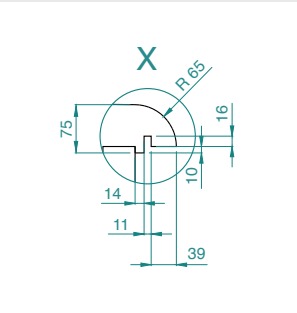

MONTAGEVARIANTEN und ABMESSUNGEN – LUX ELEMENTS®-RELAX-BA CUT-R 1200

... ohne Überhang

Alle Maße in mm

RELAX-BA CUT-R 1200*

Anordnung Füllstücke ...

* Bausatz abblängbar

... mit Überhang

Alle Maße in mm

Alle Maße in mm

Optional

... mit werkseitig eingebauter Sitzflächenheizung oder Licht (siehe Programm: „LUX ELEMENTS – Systeme für Wellness“)

ERGÄNZUNG (optional)

Rückenlehne – 2-teilig, zwei Designvarianten

Alle Maße in mm

Alle Maße in mm

... mit abgerundeter Fläche

■ LUX ELEMENTS®-RELAX-BA-L R 1200

... mit ebener Fläche

■ LUX ELEMENTS®-RELAX-BA-L E 1200

PRODUKTDATEN

	ARTIKEL-NUMMER	ARTIKEL-BEZEICHNUNG ARTIKEL-BESCHREIBUNG	ABMESSUNGEN LÄNGE x BREITE x HÖHE	EINHEIT
	LREL8512	RELAX-BA CUT-R 1200 Bankform CUT-R, gerade, 1200 mm lang, als Bausatz	1200 x 460 x 450 mm	Set
Rückenlehnen, passend für die Bankform CUT				
	LREL8556	RELAX-BA-L R 1200 Rückenlehne, 2-teilig, mit abgerundeter Fläche, 1200 mm lang	1200 x 450 x 100 mm 1200 x 545 x 140 mm	Set
	LREL8557	RELAX-BA-L E 1200 Rückenlehne, 2-teilig, mit ebener Fläche, 1200 mm lang	1200 x 450 x 100 mm 1200 x 545 x 140 mm	Set

EINZELVERPACKUNG

ARTIKEL-NUMMER	ARTIKEL-BEZEICHNUNG	GEBINDE	VERPACKUNG	ABMESSUNGEN – LÄNGE x BREITE x HÖHE	EINHEIT	GEWICHT/EINHEIT	GEWICHT/KARTON
LREL8512	RELAX-BA CUT-R 1200	1 Set	Karton	1200 x 460 x 280 mm	Set	8,30 kg	9,80 kg
LREL8556	RELAX-BA-L R 1200			1200 x 550 x 240 mm		7,20 kg	8,80 kg
LREL8557	RELAX-BA-L E 1200			1200 x 550 x 240 mm		7,20 kg	8,80 kg