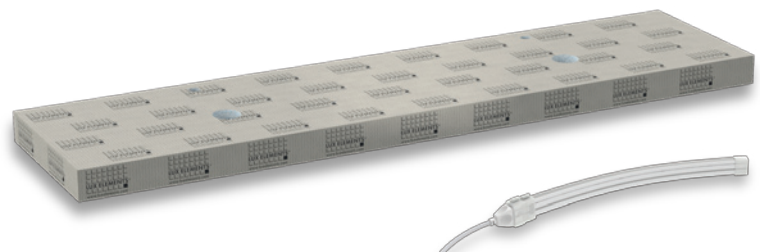

Waschtisch im „schwebenden Design“ **LUX ELEMENTS®-LAVADO-FLOAT G** – Fertig zum Verfliesen!

- **Waschtisch flexibel einsetzbar**
geeignet für Einbau- und Aufsatzbecken
- **Stabile Aufhängung durch Edelstahlkonsolen**
Montage auf Mauer- als auch
auf Ständerwerk möglich
- **Barrierefrei: Unterfahrbarer Waschplatz**
- **Formatvielfalt**
im Standard und auf Maß
- **Passende, optionale Lichttechnik**

SYSTEMBESTANDTEILE – LUX ELEMENTS®-LAVADO-FLOAT G

Edelstahlkonsole – 2 Stück, 450 mm lang

Waschtisch-Paneel – Hartschaum-Trägerelement, glatt

Montagekleber –
1 Kartusche COL-MK, 290 ml

ABMESSUNGEN – LUX ELEMENTS®-LAVADO-FLOAT G

Weiterführende Informationen
siehe www.luxelements.com.
Datenblätter und Prüfzeugnisse unter „Downloads“.

PRODUKTDATEN

LAVADO-FLOAT G, Waschtisch, glatt, ohne Mulde, inkl. 1 Kartusche COL-MK und Edelstahlkonsolen 450 mm lang

ARTIKEL-NUMMER	ARTIKEL-BEZEICHNUNG	ARTIKEL-BESCHREIBUNG	ABMESSUNGEN BREITE x TIEFE x HÖHE	EINHEIT
LLAVES001	LAVADO-FLOAT G	als Set für Einzelwaschplatz, inkl. 2 Edelstahlkonsolen 450 mm lang, Standardformat	1170 x 585 x 100 mm	Set
LLAVES101	LAVADO-FLOAT ONE G	als Set für Einzelwaschplatz, inkl. 2 Edelstahlkonsolen 450 mm lang, Maßanfertigung	max. Breite 1500 mm, max. Tiefe 585 mm, Höhe 100 mm	Set
LLAVES201	LAVADO-FLOAT TWO G	als Set für Doppelwaschplatz, inkl. 3 Edelstahlkonsolen 450 mm lang, Maßanfertigung	max. Breite 2400 mm, max. Tiefe 585 mm, Höhe 100 mm	Set
LAVADO-FLOAT LI-WW, LED-Lichtschlauch warmweiß, zur indirekten Beleuchtung der Längsseite unterhalb des Waschtischs, Schutzart IP 67, 24 V, 5 m Zuleitung, inkl. Netzteil				
LLAVES011	LAVADO-FLOAT LI-WW 1170	passend für LAVADO-FLOAT G und L, Standardformat	Länge 1100 mm	Set
LLAVES111	LAVADO-FLOAT LI-WW ONE	passend für LAVADO-FLOAT ONE, Maßanfertigung	max. Länge 1430 mm	Set
LLAVES211	LAVADO-FLOAT LI-WW TWO	passend für LAVADO-FLOAT TWO, Maßanfertigung	max. Länge 2330 mm	Set