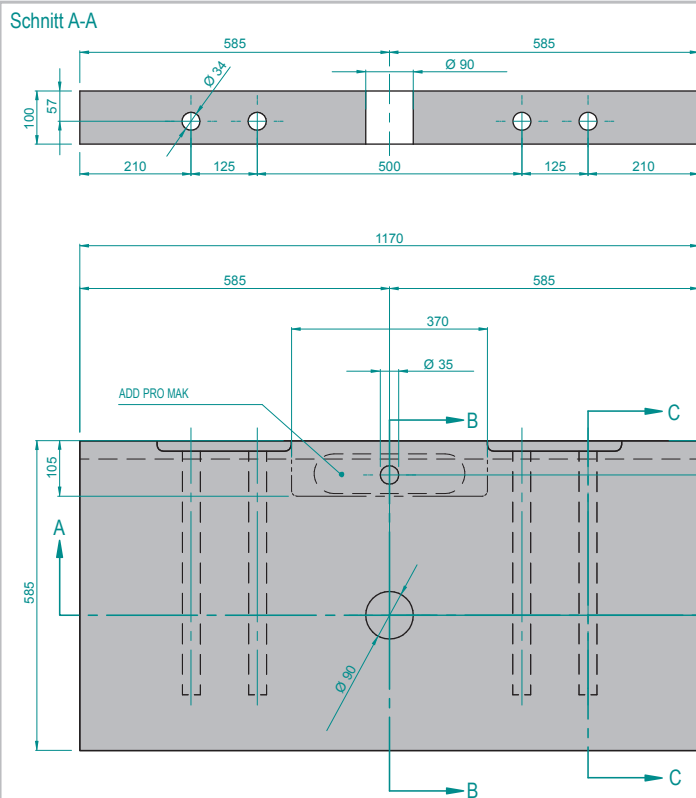

SYSTEMBESTANDTEILE – LUX ELEMENTS®-LAVADO-FLOAT G

Edelstahlkonsole – 2 Stück, 450 mm lang

Waschtisch-Paneel – Hartschaum-Trägerelement, glatt

Montagekleber –
1 Kartusche COL-MK, 290 ml

ABMESSUNGEN – LUX ELEMENTS®-LAVADO-FLOAT G

Weiterführende Informationen
siehe www.luxelements.com.
Datenblätter und Prüfzeugnisse unter „Downloads“.

PRODUKTDATEN

LAVADO-FLOAT G, Waschtisch, glatt, ohne Mulde, inkl. 1 Kartusche COL-MK und Edelstahlkonsolen 450 mm lang

ARTIKEL-NUMMER	ARTIKEL-BEZEICHNUNG	ARTIKEL-BESCHREIBUNG	ABMESSUNGEN BREITE x TIEFE x HÖHE	EINHEIT
LLAVES001	LAVADO-FLOAT G	als Set für Einzelwaschplatz, inkl. 2 Edelstahlkonsolen 450 mm lang, Standardformat	1170 x 585 x 100 mm	Set
LLAVES101	LAVADO-FLOAT ONE G	als Set für Einzelwaschplatz, inkl. 2 Edelstahlkonsolen 450 mm lang, Maßanfertigung	max. Breite 1500 mm, max. Tiefe 585 mm, Höhe 100 mm	Set
LLAVES201	LAVADO-FLOAT TWO G	als Set für Doppelwaschplatz, inkl. 3 Edelstahlkonsolen 450 mm lang, Maßanfertigung	max. Breite 2400 mm, max. Tiefe 585 mm, Höhe 100 mm	Set
LAVADO-FLOAT LI-WW, LED-Lichtschlauch warmweiß, zur indirekten Beleuchtung der Längsseite unterhalb des Waschtischs, Schutzart IP 67, 24 V, 5 m Zuleitung, inkl. Netzteil				
LLAVES011	LAVADO-FLOAT LI-WW 1170	passend für LAVADO-FLOAT G und L, Standardformat	Länge 1100 mm	Set
LLAVES111	LAVADO-FLOAT LI-WW ONE	passend für LAVADO-FLOAT ONE, Maßanfertigung	max. Länge 1430 mm	Set
LLAVES211	LAVADO-FLOAT LI-WW TWO	passend für LAVADO-FLOAT TWO, Maßanfertigung	max. Länge 2330 mm	Set

EINZELVERPACKUNG

ARTIKEL-NUMMER	ARTIKEL-BEZEICHNUNG	GEBINDE	VERPACKUNG	ABMESSUNGEN LÄNGE x BREITE x HÖHE	EINHEIT	GEWICHT/ EINHEIT	GEWICHT/ KARTON
LLAVES001	LAVADO-FLOAT G	1 Set	Karton	1210 x 605 x 120 mm	Set	7,97 kg	9,74 kg